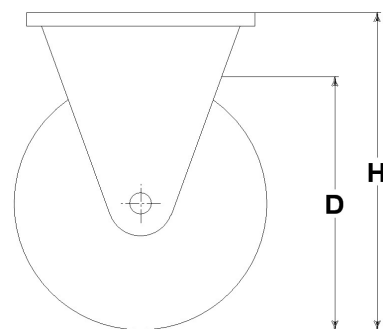

Rueda con cojinetes a bolas.

Serie soporte M22

Soportes medios M22, las horquillas giratorias llevan doble giro de bolas; cincados blancos.

Datos técnicos

Diámetro de la rueda	D	85 mm
Ancho de bandaje	E	40,0 mm
Diámetro alojamiento cojinetes	s	35 mm
Diámetro del agujero	d	15 mm
Largo externo entre cojinetes	V	38 mm
Peso del artículo		0,580 kg
Largo del cubo	L	40 mm
Altura total	H	108 mm
Dimensiones exteriores de la platina	AxB	102x83 mm
Distancia entres centros	axb	76x55 mm
Distancia entres centros	axb	80x60 mm
Diametro perno de fijación	g	M8
Ancho de la horquilla	U	40 mm
Carga		120 kg