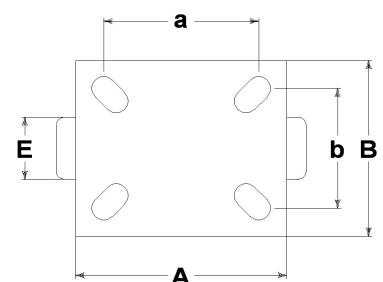

Rueda con cojinetes a bolas.

Serie soporte M22

Soportes medios M22, las horquillas giratorias llevan doble giro de bolas; cincados blancos.

Datos técnicos

Diámetro de la rueda	D	85 mm
Ancho de bandaje	E	40,0 mm
Diámetro alojamiento cojinetes	s	35 mm
Diámetro del agujero	d	15 mm
Largo externo entre cojinetes	V	38 mm
Peso del artículo		0,580 kg
Largo del cubo	L	40 mm
Altura total	H	108 mm
Dimensiones exteriores de la platina	AxB	102x83 mm
Distancia entres centros	axb	76x55 mm
Distancia entres centros	axb	80x60 mm
Diametro perno de fijación	g	M8
Ancho de la horquilla	U	40 mm
Carga		120 kg