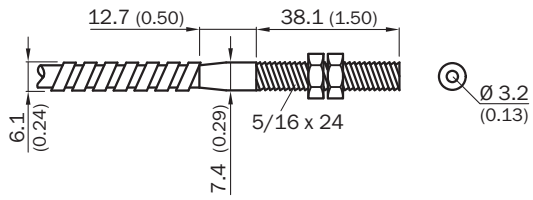

Desenho dimensional (Dimensões em mm)

LIST32900, LBST32900