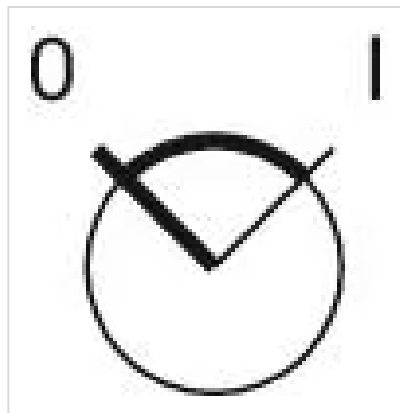

开关角度: 90°右 / -45° ... +45°
机械寿命: ≤ 2.5 百万次
重量: 0.042 kg

环境条件

IP保护: 正面为IP65
工作温度: - 40 °C ... + 55 °C
储存温度: - 40 °C ... + 85 °C

证书

REACH: REACH compliant
RoHS: RoHS compliant

其他

简述: 操作器, 30 mm x 30 mm, 35 mm x 35 mm, 不发光的, 黑色, 长柄, 方形, 银色, 塑料, 复位 - 自锁

提示: 最多可安装3个开关元件

最大开关单元的数量: 3

切换位置:

接线图:

安装开孔: