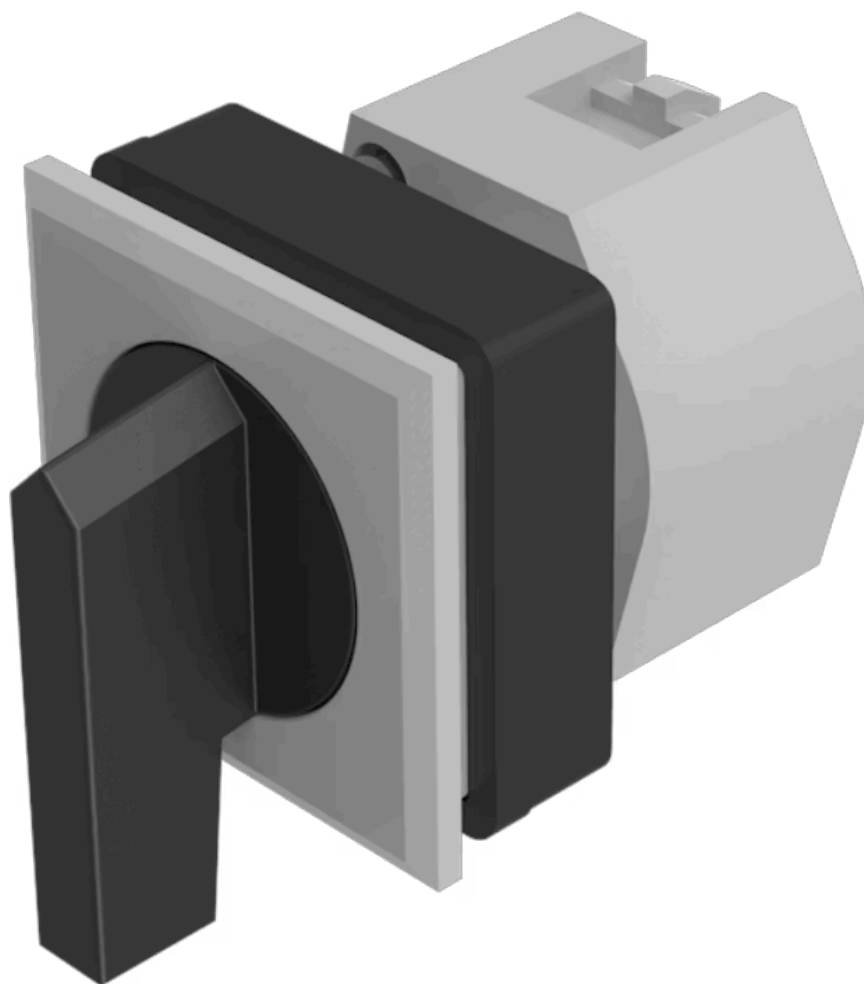

操作器

704.300.008

分销方
Rs-online

<https://rs-online.eao.com/component/704.300.0...>

您的产品:

704.300.008 操作器

正面

正面尺寸:	35 mm x 35 mm
正面形式:	方形
前挡圈颜色:	银色
前挡圈材质:	塑料

安装

设计:	平面的
安装开孔:	30 mm x 30 mm
安装类型:	面板安装

操作

手柄颜色:	黑色
手柄颜色:	黑色
手柄材质:	塑料
手柄形状:	长柄

电气特性

标准:	开关遵循“低压开关设备的标准”DIN EN 60947-1
-----	-------------------------------

机械特性

开关动作:	复位 - 自锁
旋转位置:	2位置

开关角度: 90°右 / -45° ... +45°
机械寿命: ≤ 2.5 百万次
重量: 0.042 kg

环境条件

IP保护: 正面为IP65
工作温度: - 40 °C ... + 55 °C
储存温度: - 40 °C ... + 85 °C

证书

REACH: REACH compliant
RoHS: RoHS compliant

其他

简述: 操作器, 30 mm x 30 mm, 35 mm x 35 mm, 不发光的, 黑色, 长柄, 方形, 银色, 塑料, 复位 - 自锁