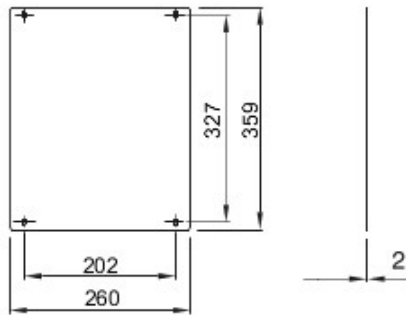

Accessori e complementi tecnici per quadri distribuzione e automazione serie 46.

Per quadri BxH (mm)	310x425	Adatto per	46QP - 46QM - 46QX
Tipo	Piena	Tipo Materiale	Acciaio
Codice Electrocod	0303		

DIMENSIONALE