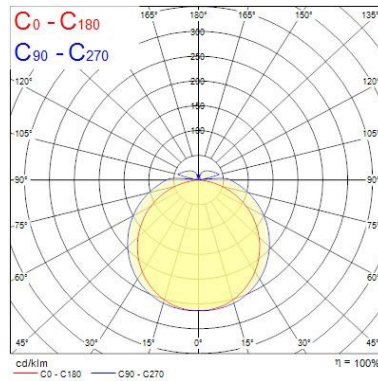

### Optical data

|                        |            |
|------------------------|------------|
| Beam angle(°)          | 120        |
| Colour temperature (K) | 4000       |
| CRI (Ra)               | 80         |
| Distribution type      | Direct     |
| Luminous flux (lm)     | 5185       |
| Light colour           | Cool White |

### PHOTOMETRY

| Distance [m] | Cone diameter [m] | E <sub>0</sub> <sup>(1)</sup><br>E <sub>1(C90)</sub><br>E <sub>1(C0)</sub> | E <sub>0</sub> <sup>(2)</sup><br>E <sub>1(C90)</sub><br>E <sub>1(C0)</sub> |
|--------------|-------------------|--|--|
| 0.5          | 2.33<br>1.47      | 3328<br>163<br>478   | 66.5°<br>55.7°   |
| 1.0          | 4.67<br>2.93      | 1331<br>41<br>119  | 66.5°<br>55.7°   |
| 1.5          | 7.00<br>4.40      | 592<br>18<br>53  | 66.5°<br>55.7°   |
| 2.0          | 9.33<br>5.86      | 333<br>10<br>30  | 66.5°<br>55.7°   |
| 2.5          | 11.67<br>7.33     | 213<br>7<br>19   | 66.5°<br>55.7°   |
| 3.0          | 14.00<br>8.80     | 148<br>5<br>13   | 66.5°<br>55.7°   |

Distance [m]      Cone diameter [m]      Illuminance [lx]

— C0 - C180 (Half beam angle: 111.4°)  
— C90 - C270 (Half beam angle: 133.6°)