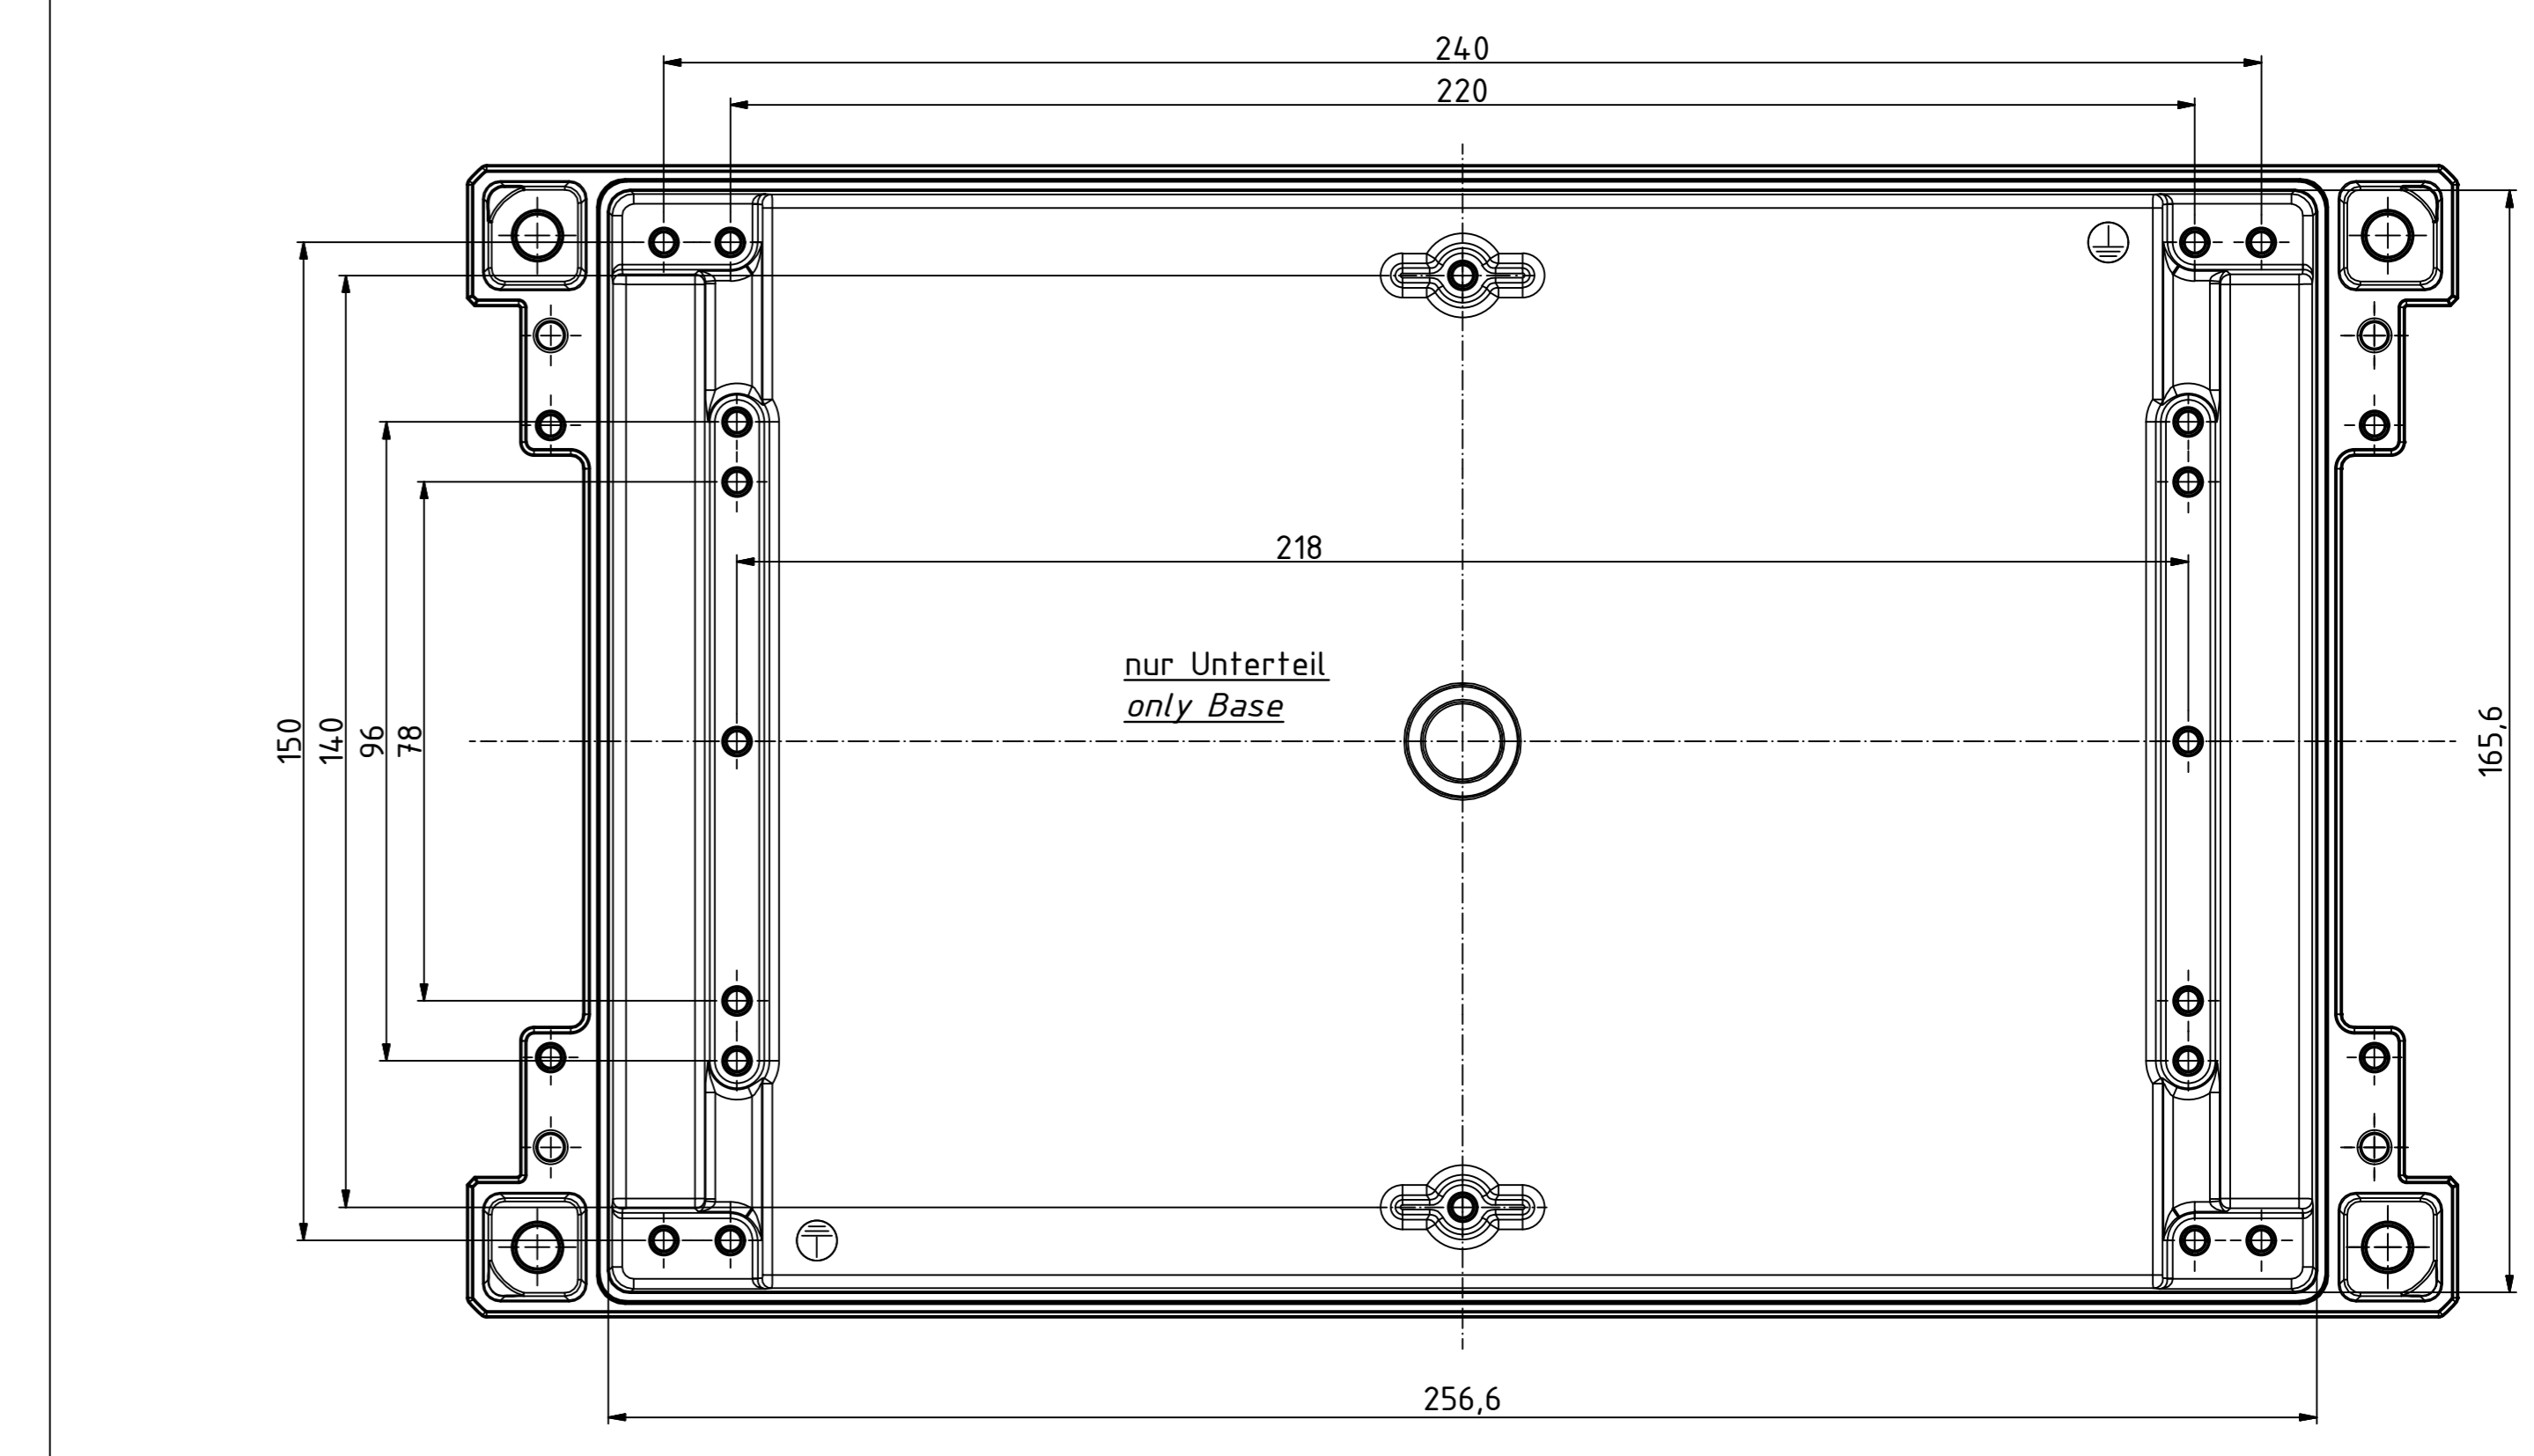

B-B (1 : 1)

A-A (1 : 1)

"Schutzzeichen nach DIN ISO 16256, nach DIN ISO 16256, nach DIN ISO 16256"

Maßstab/ Scale:	1:1
Zeichnungs-Nr. / Drawing-No.:	OK 5420.044.01
Artikel / Article:	Bocube Aluminium
	BA 281706 F-...
	Katalogz./Catalogue draw.
Ä Nr. / Alt No.:	
Datum / Date:	
DISK:	2403720.dwg
Datum / Date:	23.09.2014, FW