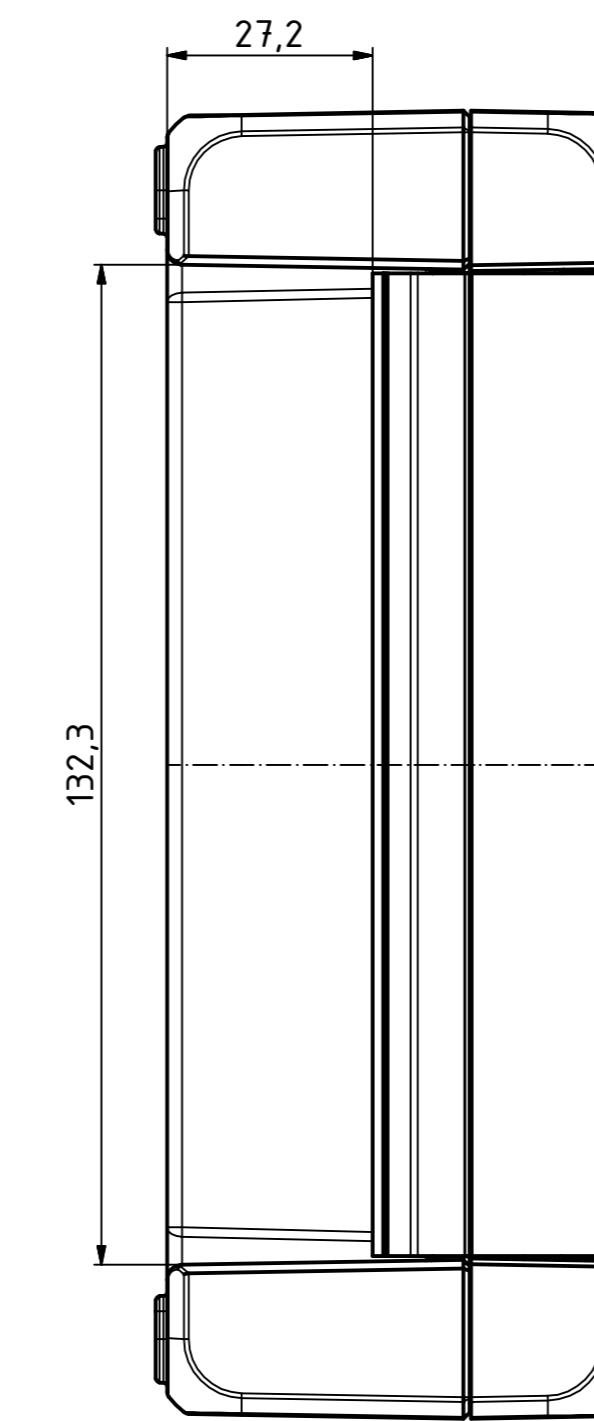

B-B (1 : 1)

A-A (1 : 1)

"Schutzzeichen nach DIN ISO 16256, nach DIN ISO 16256, nach DIN ISO 16256"

Maßstab/ Scale:	1:1
Zeichnungs-Nr. / Drawing-No.:	OK 5420.044.01
Artikel / Article:	Bocube Aluminium
	BA 281706 F-...
	Katalogz./Catalogue draw.
Ä Nr. / Alt No.:	
Datum / Date:	
DISK:	2403720.dwg
Datum / Date:	23.09.2014, FW