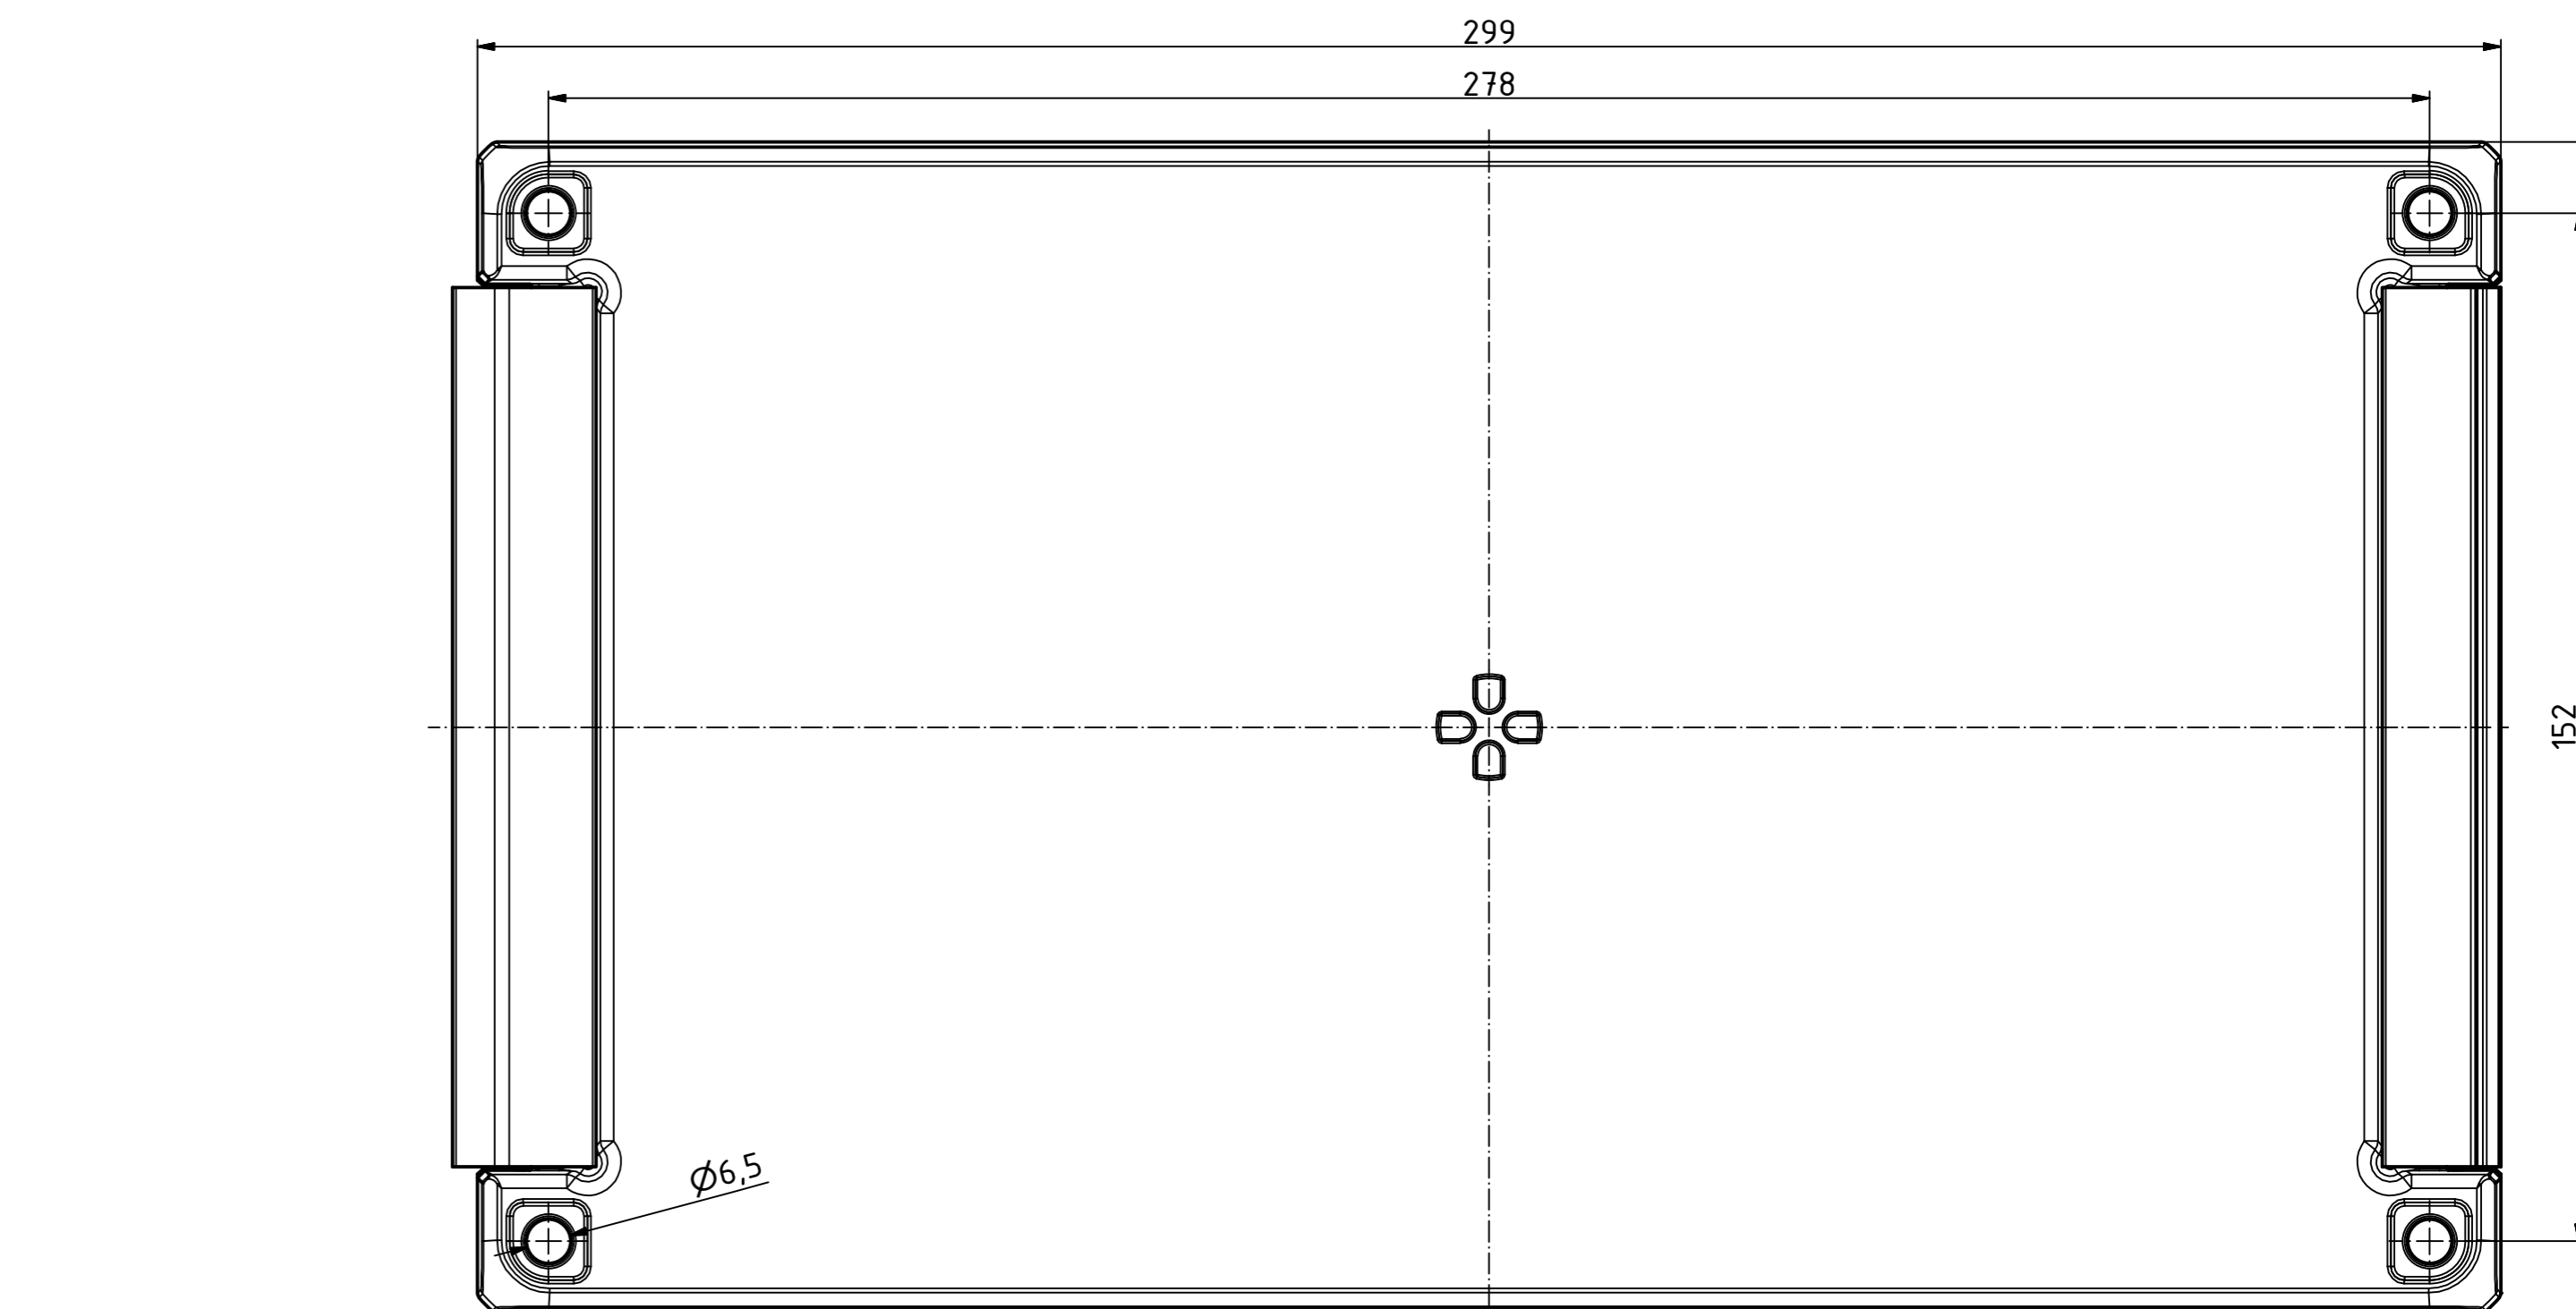

B-B (1 : 1)

A-A (1 : 1)

"Schutzzeichen nach DIN ISO 16256, nach DIN ISO 16256, nach DIN ISO 16256"

Maßstab/ Scale:	1:1
Zeichnungs-Nr. / Drawing-No.:	OK 5420.044.01
Artikel / Article:	Bocube Aluminium
	BA 281706 F-...
	Katalogz./Catalogue draw.
Ä Nr. / Alt No.:	
Datum / Date:	
DISK:	2403720.dwg
Datum / Date:	23.09.2014, FW