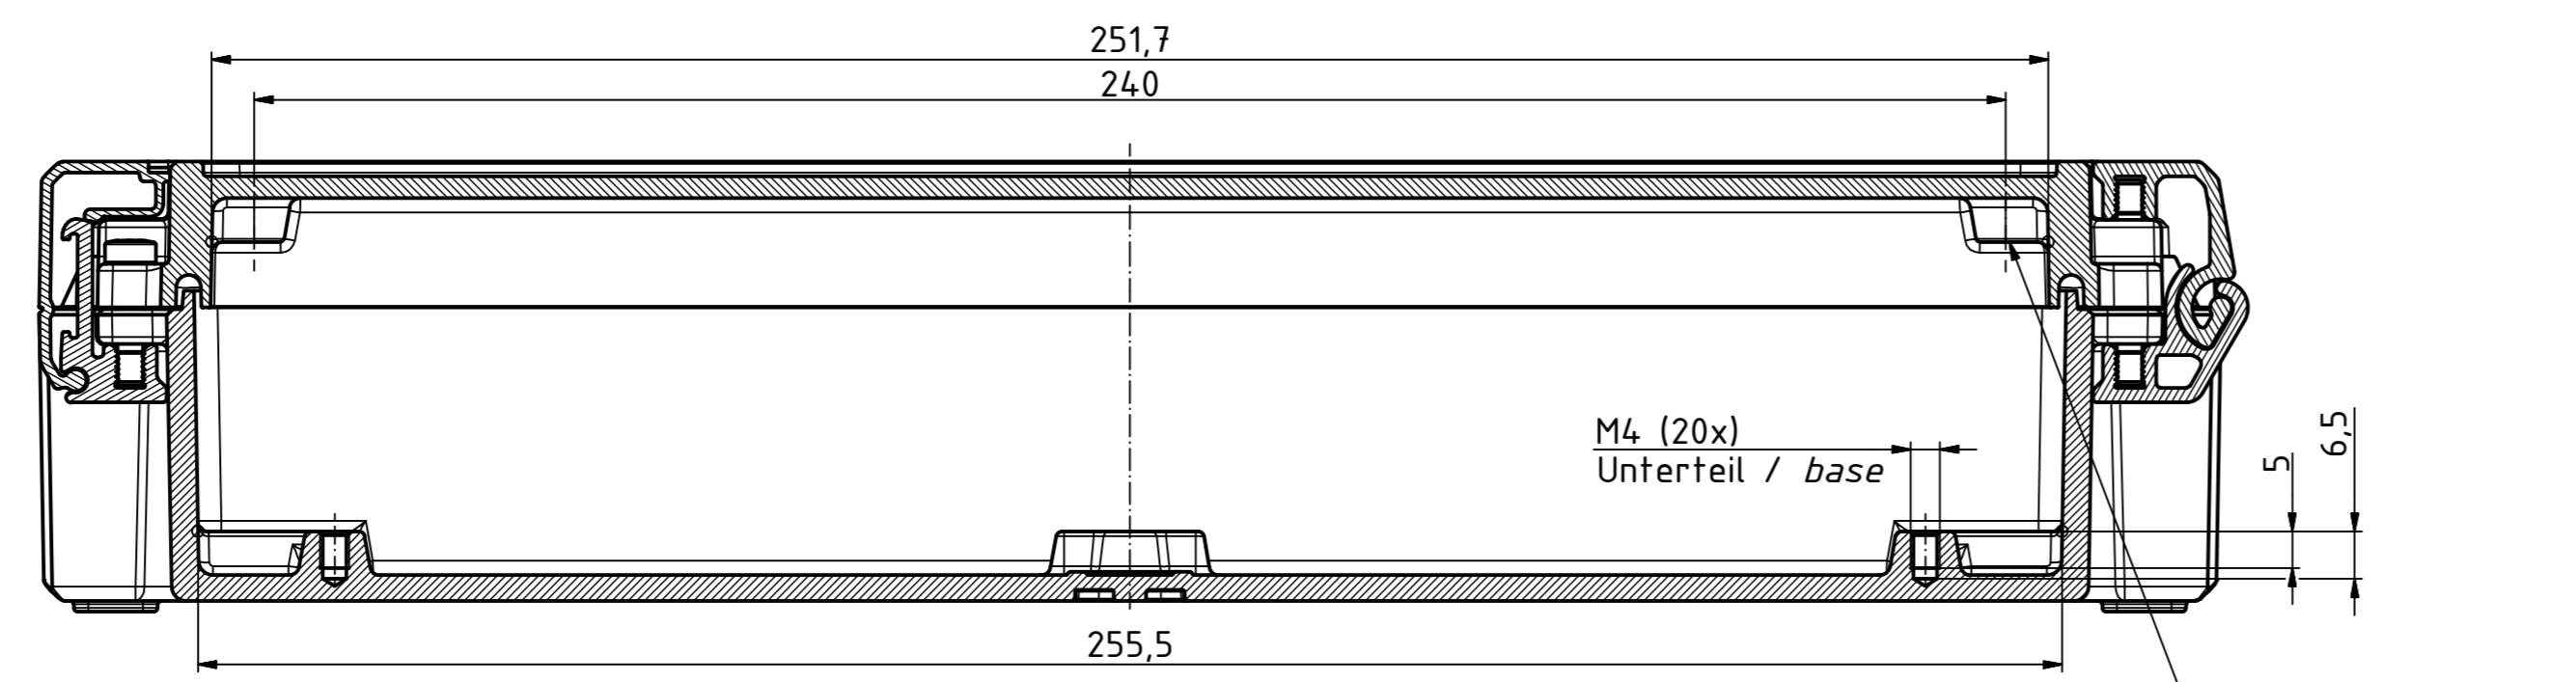

B-B (1 : 1)

A-A (1 : 1)

"Schutzzeichen nach DIN ISO 16256, nach DIN ISO 16256, nach DIN ISO 16256"

Maßstab/ Scale:	1:1
Zeichnungs-Nr. / Drawing-No.:	OK 5420.044.01
Artikel / Article:	Bocube Aluminium
	BA 281706 F-...
	Katalogz./Catalogue draw.
Ä Nr. / Alt No.:	
Datum / Date:	
DISK:	2403720.dwg
Datum / Date:	23.09.2014, FW