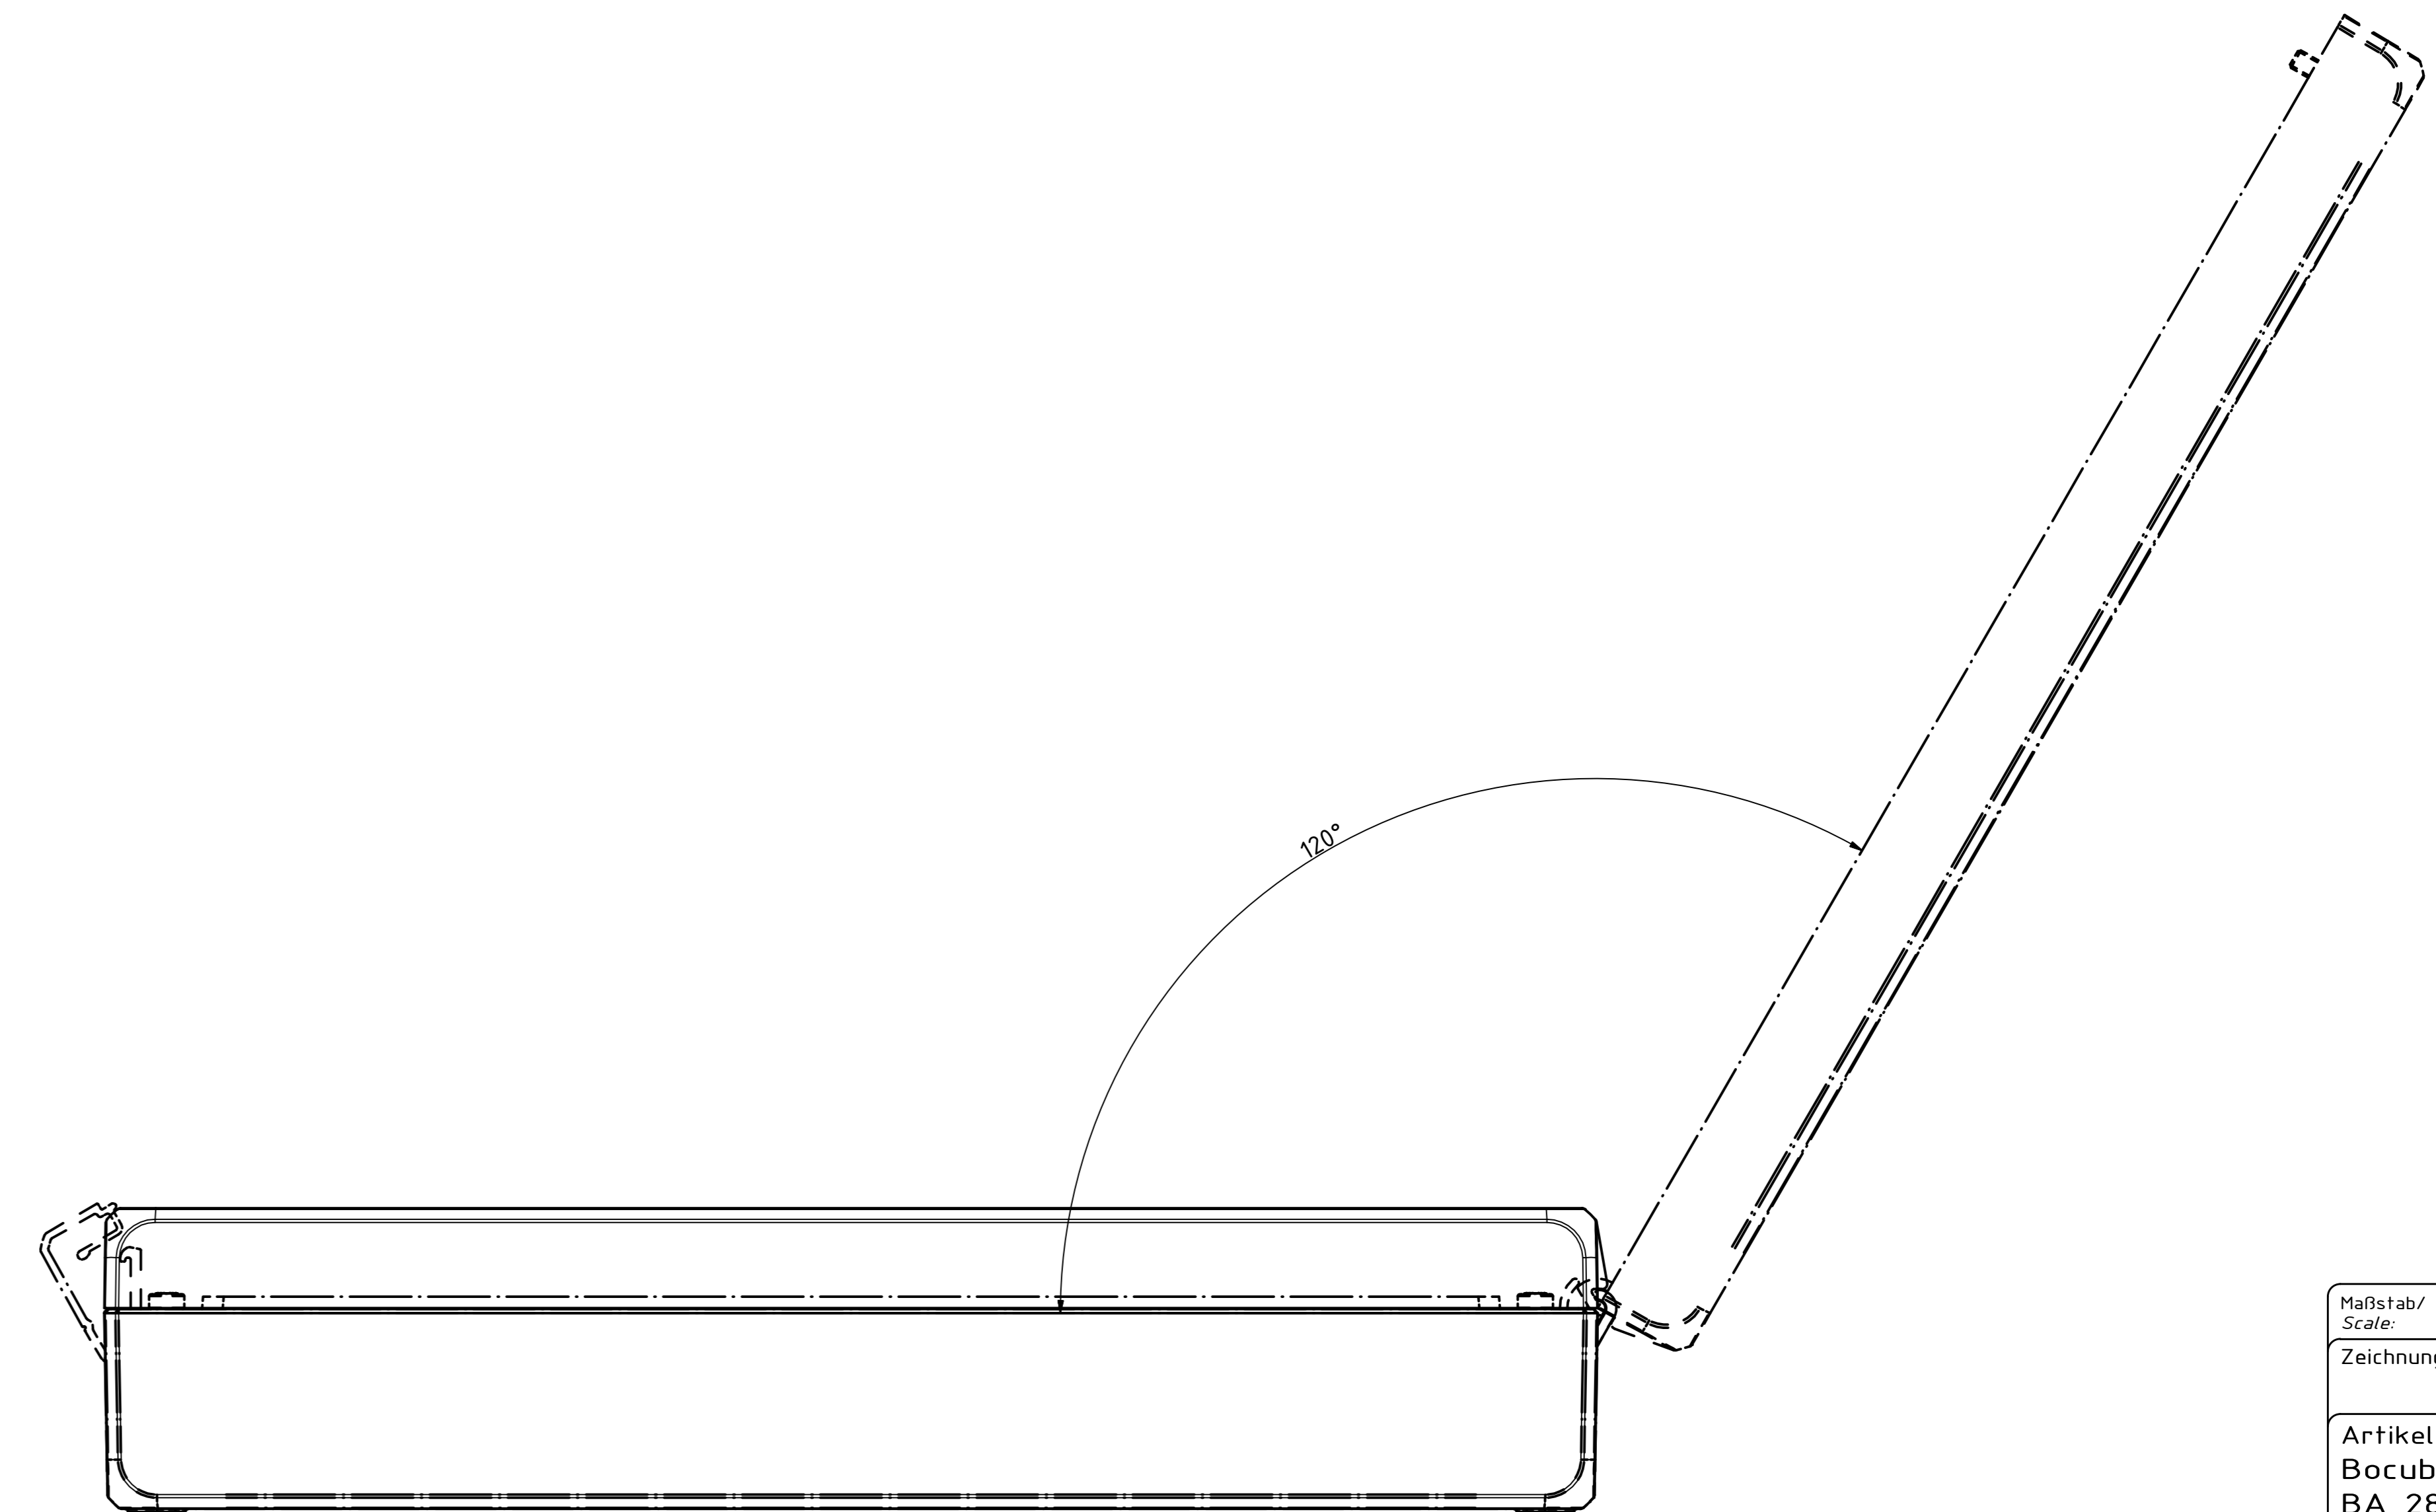

B-B (1 : 1)

A-A (1 : 1)

"Schutzzeichen nach DIN ISO 16256, nach DIN ISO 16256, nach DIN ISO 16256"

Maßstab/ Scale:	1:1
Zeichnungs-Nr. / Drawing-No.:	OK 5420.044.01
Artikel / Article:	Bocube Aluminium
	BA 281706 F-...
	Katalogz./Catalogue draw.
Ä Nr. / Alt No.:	
Datum / Date:	
DISK:	2403720.dwg
Datum / Date:	23.09.2014, FW