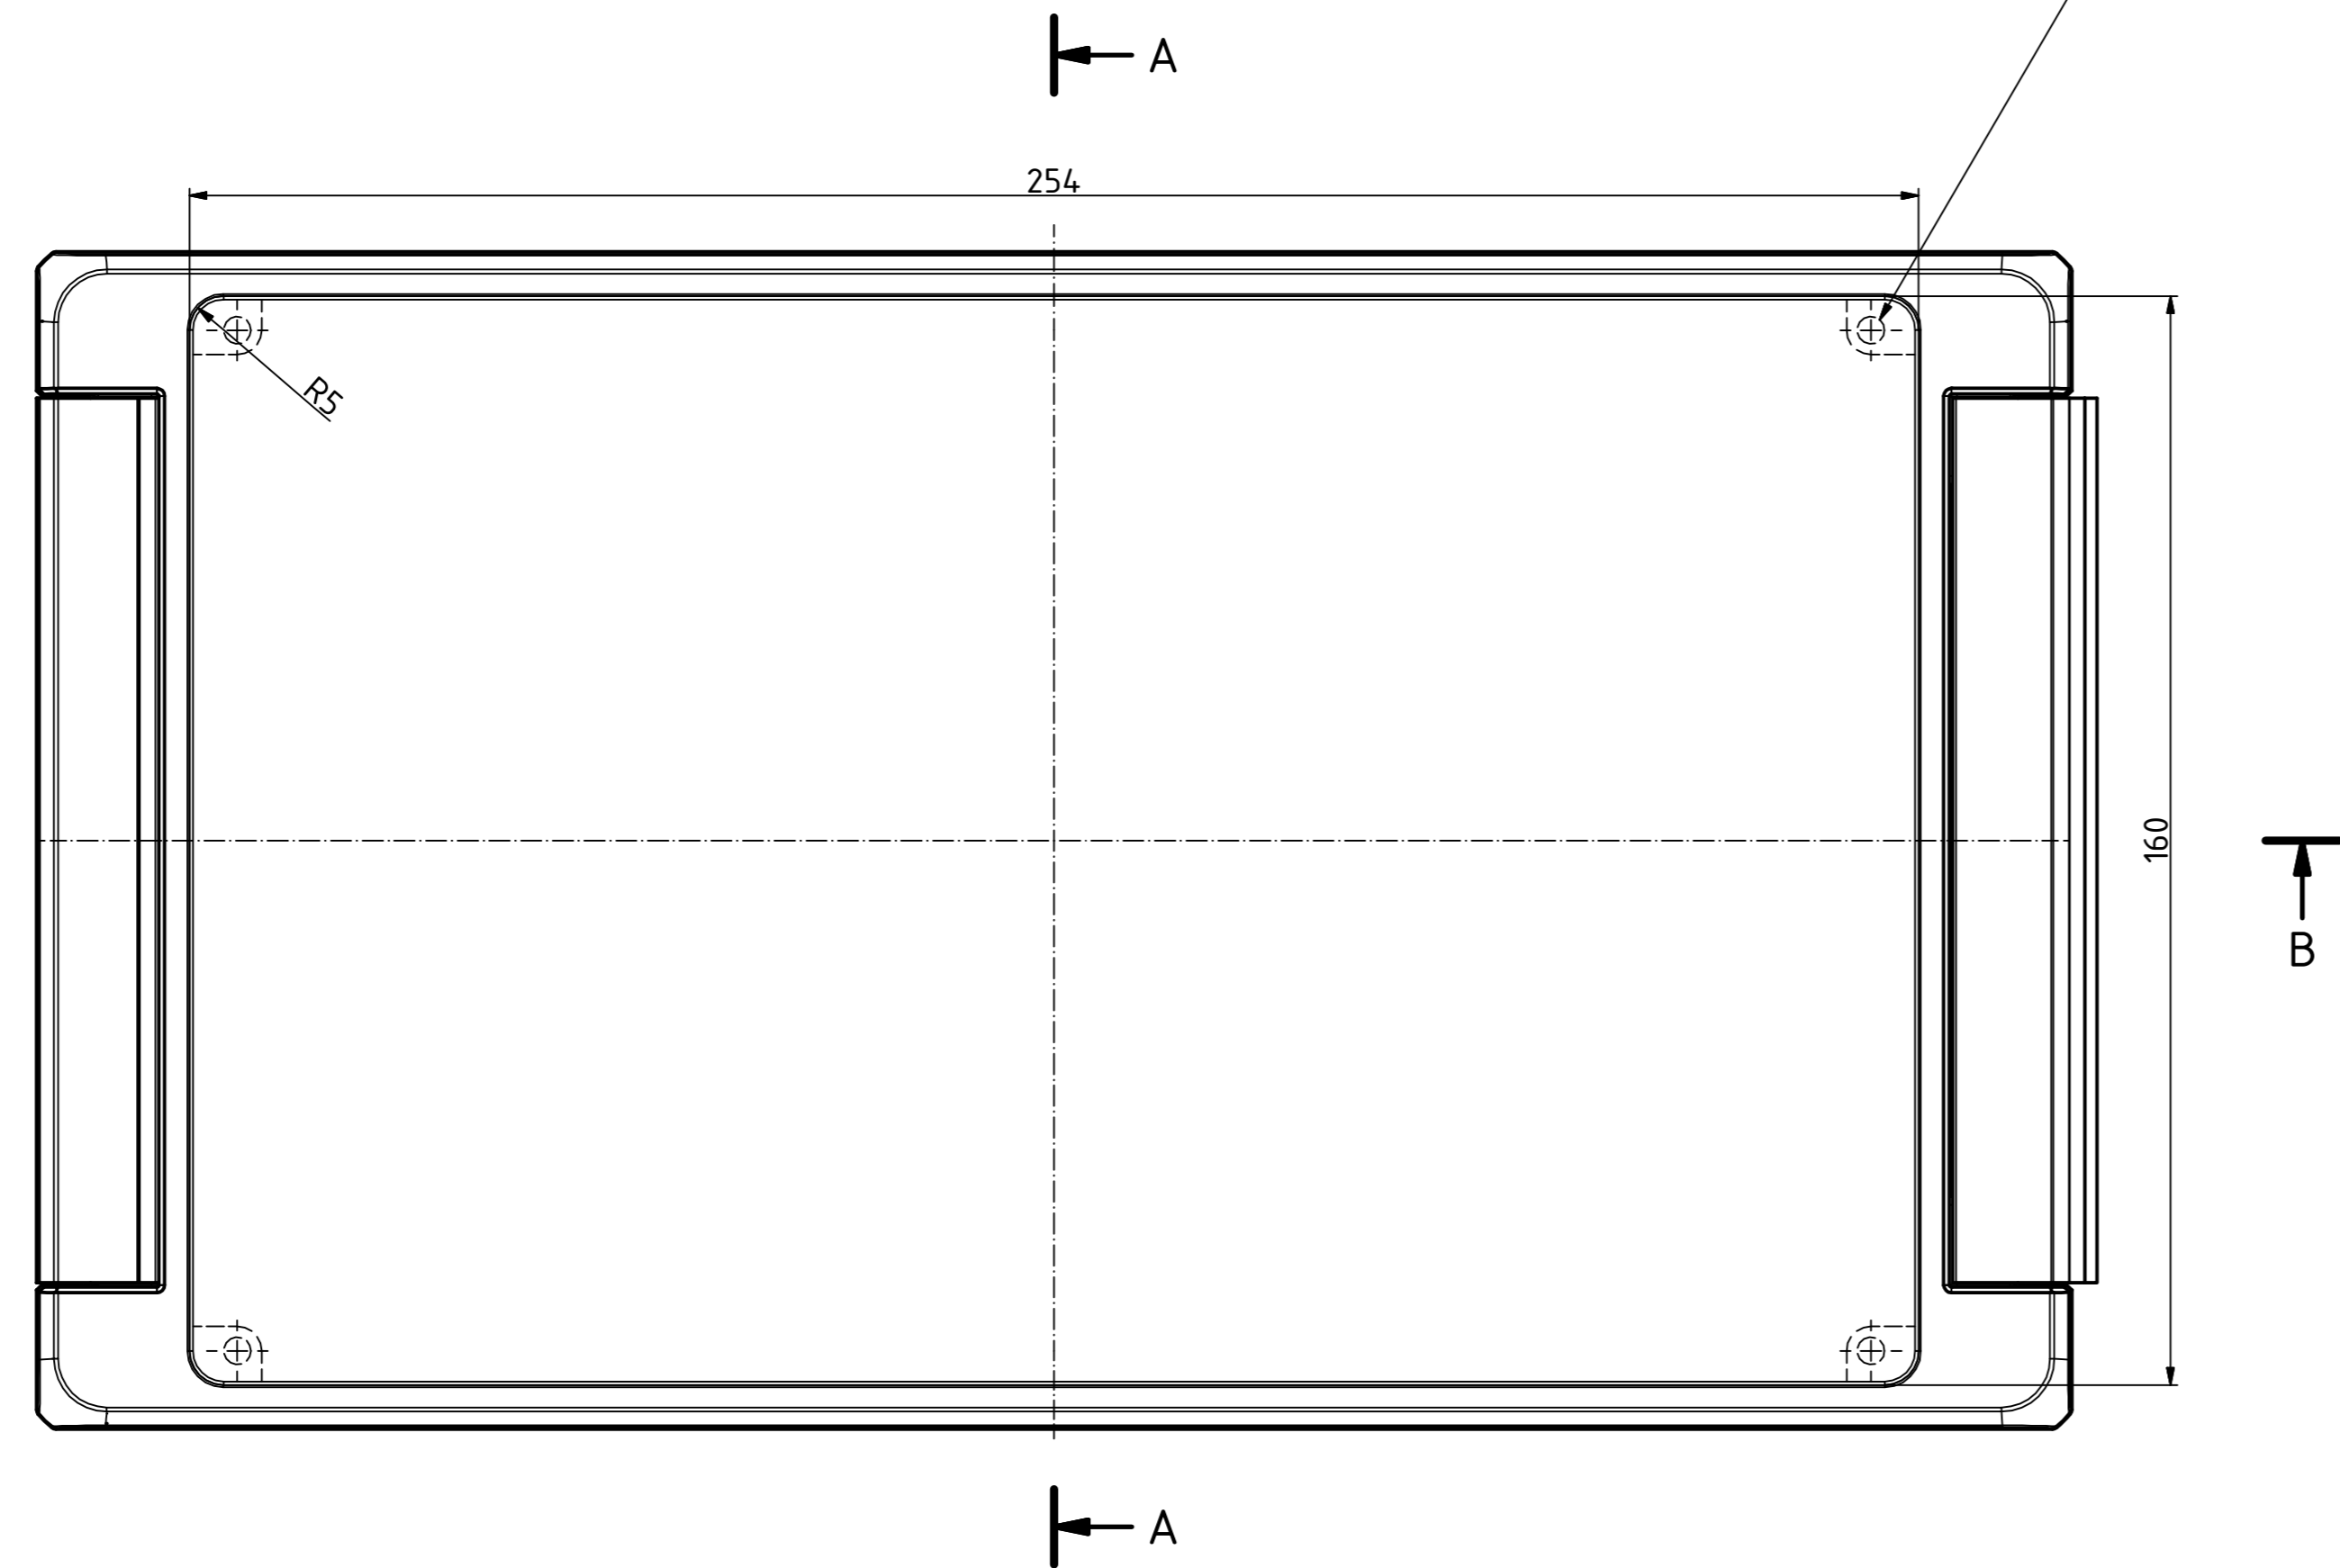

B-B (1 : 1)

A-A (1 : 1)

"Schutzzeichen nach DIN ISO 16256, nach DIN ISO 16256, nach DIN ISO 16256"

Maßstab/ Scale:	1:1
Zeichnungs-Nr. / Drawing-No.:	OK 5420.044.01
Artikel / Article:	Bocube Aluminium
	BA 281706 F-...
	Katalogz./Catalogue draw.
Ä Nr. / Alt No.:	
Datum / Date:	
DISK:	2403720.dwg
Datum / Date:	23.09.2014, FW