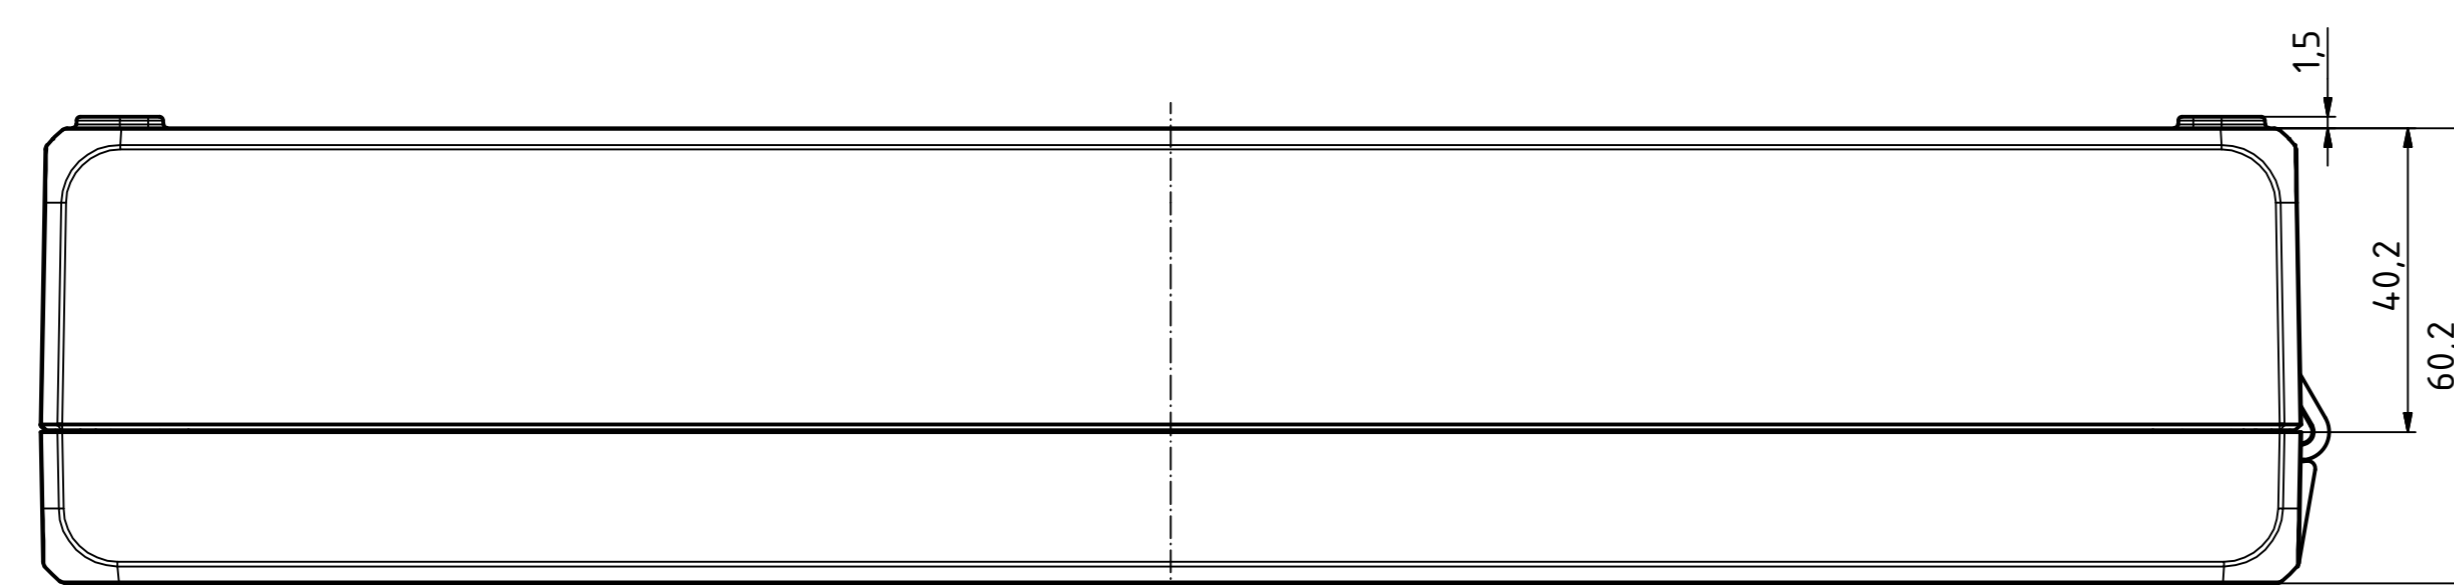

B-B (1 : 1)

A-A (1 : 1)

"Schutzzeichen nach DIN ISO 16256, nach DIN ISO 16256, nach DIN ISO 16256"

Maßstab/ Scale:	1:1
Zeichnungs-Nr. / Drawing-No.:	OK 5420.044.01
Artikel / Article:	Bocube Aluminium
	BA 281706 F-...
	Katalogz./Catalogue draw.
Ä Nr. / Alt No.:	
Datum / Date:	
DISK:	2403720.dwg
Datum / Date:	23.09.2014, FW