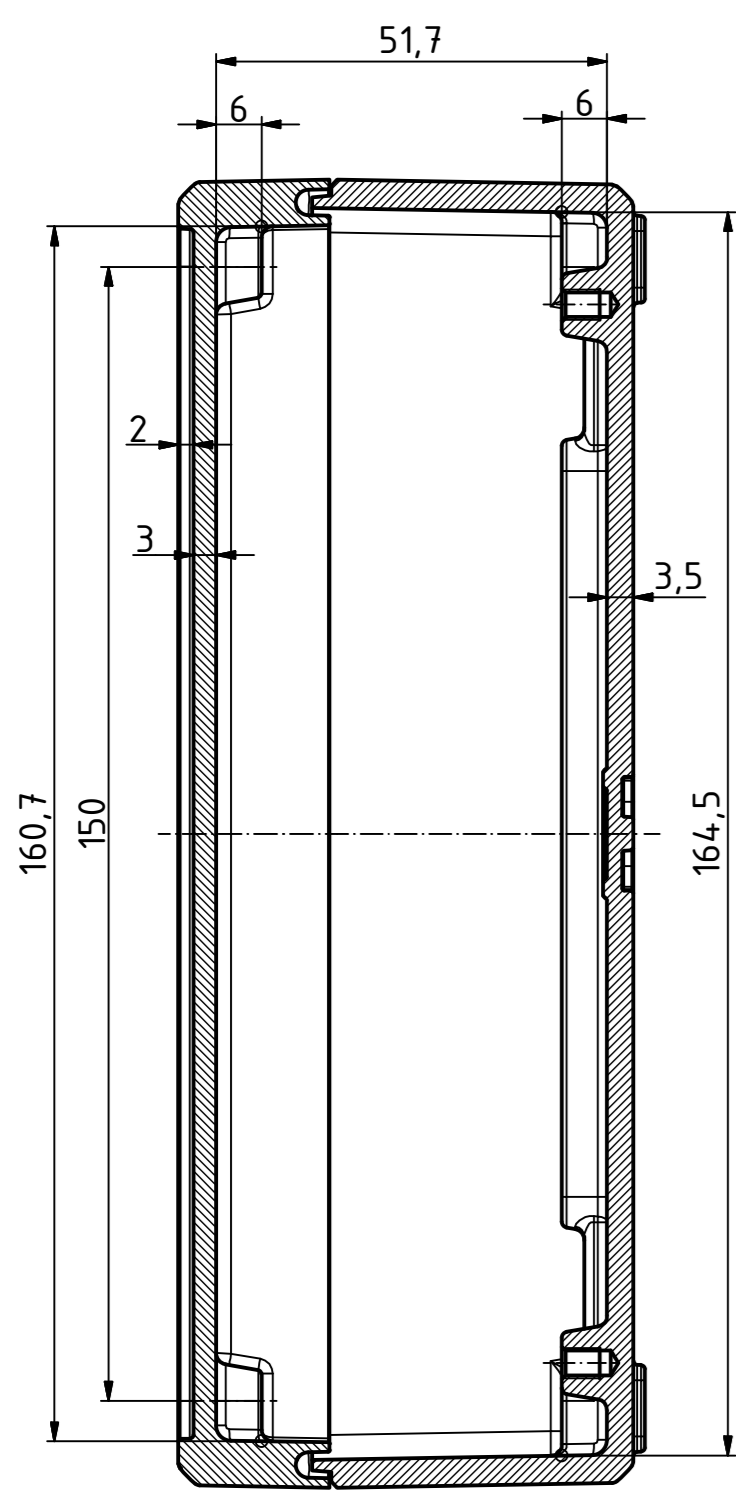

B-B (1 : 1)

A-A (1 : 1)

"Schutzzeichen nach DIN ISO 16256, nach DIN ISO 16256, nach DIN ISO 16256"

Maßstab/ Scale:	1:1
Zeichnungs-Nr. / Drawing-No.:	OK 5420.044.01
Artikel / Article:	Bocube Aluminium
	BA 281706 F-...
	Katalogz./Catalogue draw.
Ä Nr. / Alt No.:	
Datum / Date:	
DISK:	2403720.dwg
Datum / Date:	23.09.2014, FW