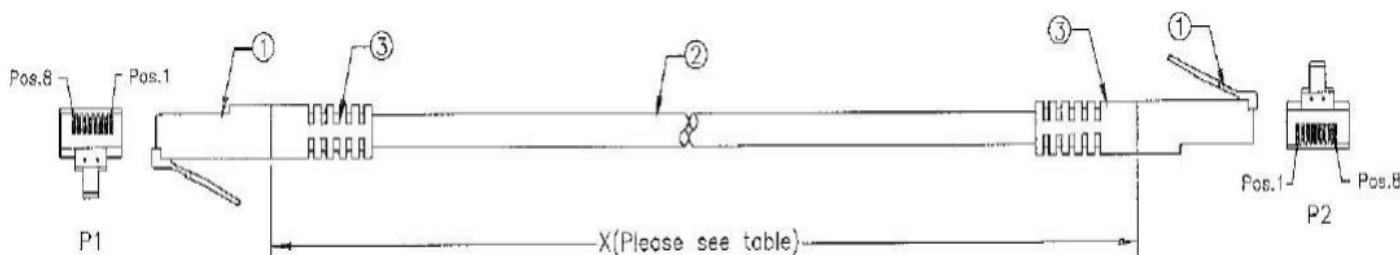

PIN ASSIGNMENT :

Table:

405-5379	1000⁺²⁰₋₅ mm
405-5385	2000⁺³⁰₋₁₀ mm
405-5391	5000⁺⁸⁰₋₂₀ mm