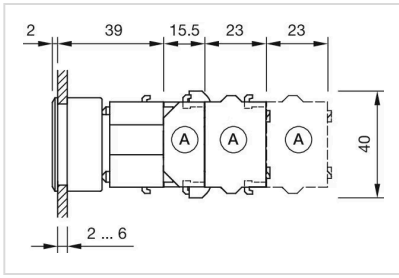

### 取付け

デザイン:	フラッシュ
取付け穴:	30 mm x 30 mm
取付けタイプ:	パネル実装

## 配線図:

## マウントカットアウト:

- A = ねじ端子
- B = スプリングケージ端子 (PIT)
- C = プラグイン端子 6.3 mm x 0.8 mm
- D = ダブルプラグイン接続 6.3 mm x 0.8 mm

## 寸法図:

A = ねじ端子

A = ねじ端子