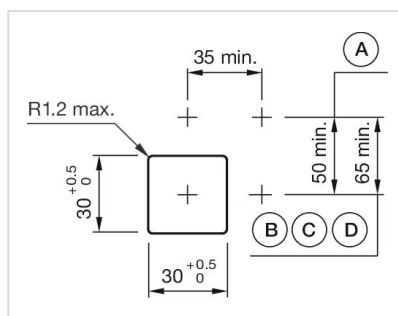

## マウントカットアウト:

- A = ねじ端子
- B = スプリングケージ端子 (PIT)
- C = プラグイン端子 6.3 mm x 0.8 mm
- D = ダブルプラグイン接続 6.3 mm x 0.8 mm