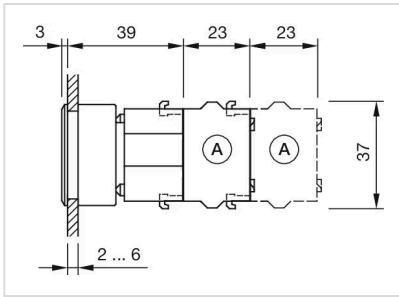

### 取付け

デザイン:	フラッシュ
取付け穴:	30 mm x 30 mm
取付けタイプ:	パネル実装

## 配線図:

## マウントカットアウト:

- A = ねじ端子
- B = スプリングケージ端子 (PIT)
- C = プラグイン端子 6.3 mm x 0.8 mm
- D = ダブルプラグイン接続 6.3 mm x 0.8 mm

## 寸法図:

A = ねじ端子

A = ねじ端子