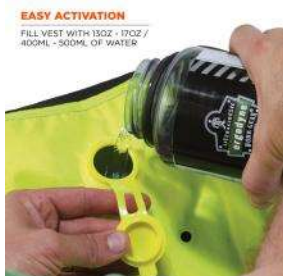

A KLEIN TOOLS COMPANY
WWW.ERGODYNE.COM

SIZE	FITS CHEST SIZE:
M	38in to 41in (97 to 104cm)
L	42in to 44in (104 to 112cm)
XL	44in to 47in (112 to 119cm)
2XL	47in to 50in (119 to 127cm)
3XL	50in to 53in (127 to 135cm)
4XL	53 to 56in (135 to 142cm)

Gilet de refroidissement par évaporation sèche Chill-Its 6685 - Fermeture à glissière

CARACTÉRISTIQUES

- SEC ET CONFORTABLE – La technologie sèche exclusive maintient l'utilisateur complètement au sec et à l'aise pendant tout le processus de refroidissement par évaporation.
- EFFET LONGUE DURÉE – Jusqu'à 3 jours de puissance rafraîchissante pour aider à maintenir une température corporelle saine
- ACTIVATION FACILE – Remplissez le gilet avec 13oz - 17oz / 400ml - 500ml d'eau
- LÉGER ET DURABLE - fabriqué en nylon de qualité industrielle

CARACTÉRISTIQUES

FERMETURE	FERMETURE ÉCLAIR
HEURES DE REFROIDISSEMENT	JUSQU'À 72 HEURES
TYPE DE REFROIDISSEMENT	REFROIDISSEMENT À SEC
MATÉRIAUX	POLYESTER, POLYURÉTHANE (PU)
CARACTÉRISTIQUES DU PRODUIT	AJUSTÉ, LÉGER, LAVABLE EN MACHINE.
TYPE DE PRODUIT	GILET
PROTECTION	PROTECTION CONTRE LES TEMPÉRATURES CHAUDES
RISQUE/BLESSURE	STRESS THERMIQUE