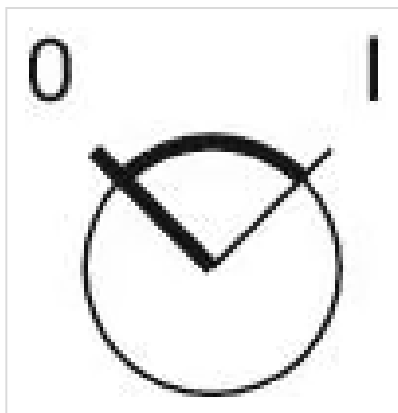

### 环境条件

IP保护:	正面为IP65
工作温度:	- 40 °C ... + 55 °C

储存温度: - 40 °C ... + 85 °C

证书

**REACH:** REACH compliant

**RoHS:** RoHS compliant

其他

简述: 操作器, 30 mm x 30 mm, 方形, 灰色, 塑料, 复位 - 自锁 (a)

提示: 标准锁Ronis 251  
更多锁具号码请咨询  
最多可安装3个开关元件

最大开关单元的数量: 3

切换位置:

接线图:

安装开孔:

- A = 螺钉端子
- B = 推入式端子
- C = 插入式端子 6.3 mm x 0.8 mm
- D = 双插入式端子 6.3 mm x 0.8 mm

外形尺寸:

A = 螺钉端子