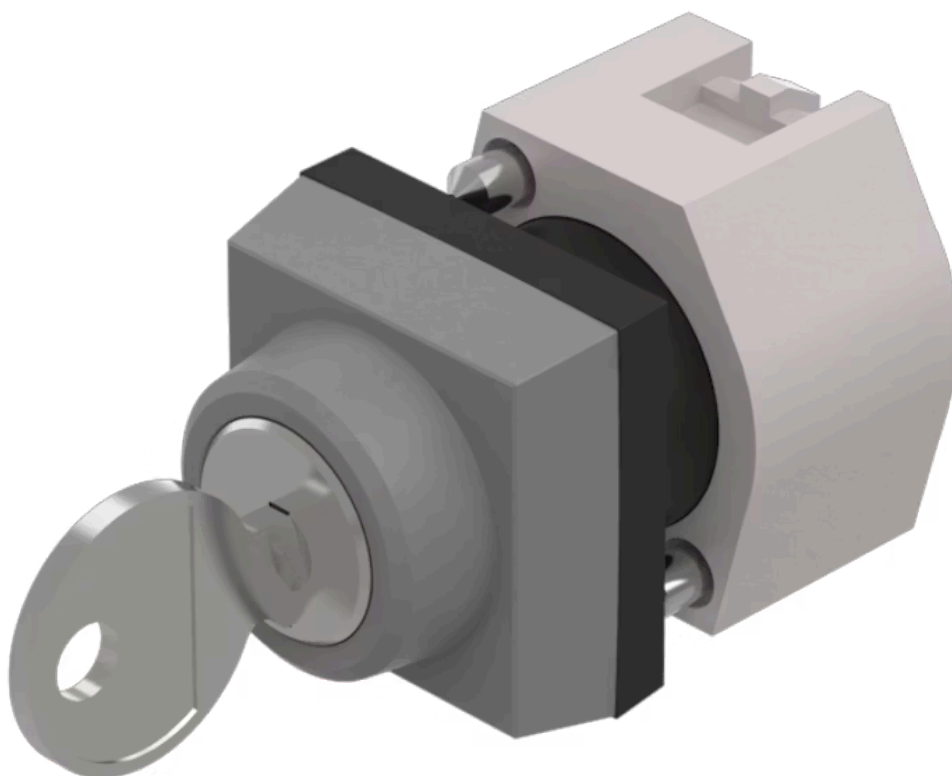

操作器

704.340.0

分销方
Rs-online

<https://rs-online.eao.com/component/704.340.0...>