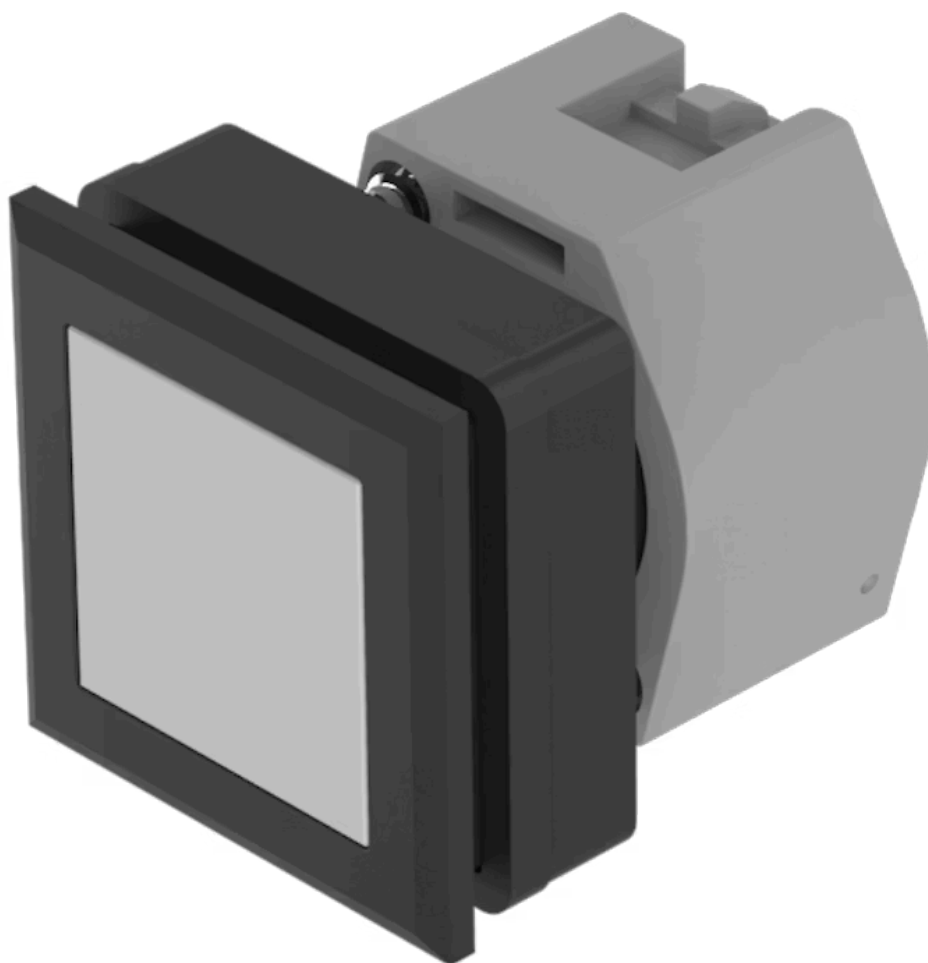

操作器

704.239.700

分销方
Rs-online

<https://rs-online.eao.com/component/704.239.7...>

您的产品:

704.239.700 操作器

正面

正面尺寸:	35 mm x 35 mm
正面形式:	方形
前挡圈颜色:	黑色
前挡圈材质:	塑料

安装

设计:	平面的
安装开孔:	30 mm x 30 mm
安装类型:	面板安装

操作

灯罩颜色:	无色
灯罩材质:	塑料
灯罩发光:	不发光的
灯罩形状:	平面的
灯罩透明度:	透明的

电气特性

标准:	开关遵循“低压开关设备的标准”DIN EN 60947-1
-----	-------------------------------

机械特性

开关动作:	自锁
-------	----

证书

REACH: REACH compliant
RoHS: RoHS compliant

其他

简述: 操作器, 30 mm x 30 mm, 35 mm x 35 mm, 平面的, 不发光的, 无色, 塑料, 透明的, 方形, 黑色, 塑料, 自锁
外壳颜色: 黑色
外壳材质: 塑料
提示: 最多可安装3个开关元件
最大开关单元的数量: 3

接线图:

安装开孔:

- A = 螺钉端子
- B = 推入式端子
- C = 插入式端子 6.3 mm x 0.8 mm
- D = 双插入式端子 6.3 mm x 0.8 mm

外形尺寸:

A = 螺钉端子