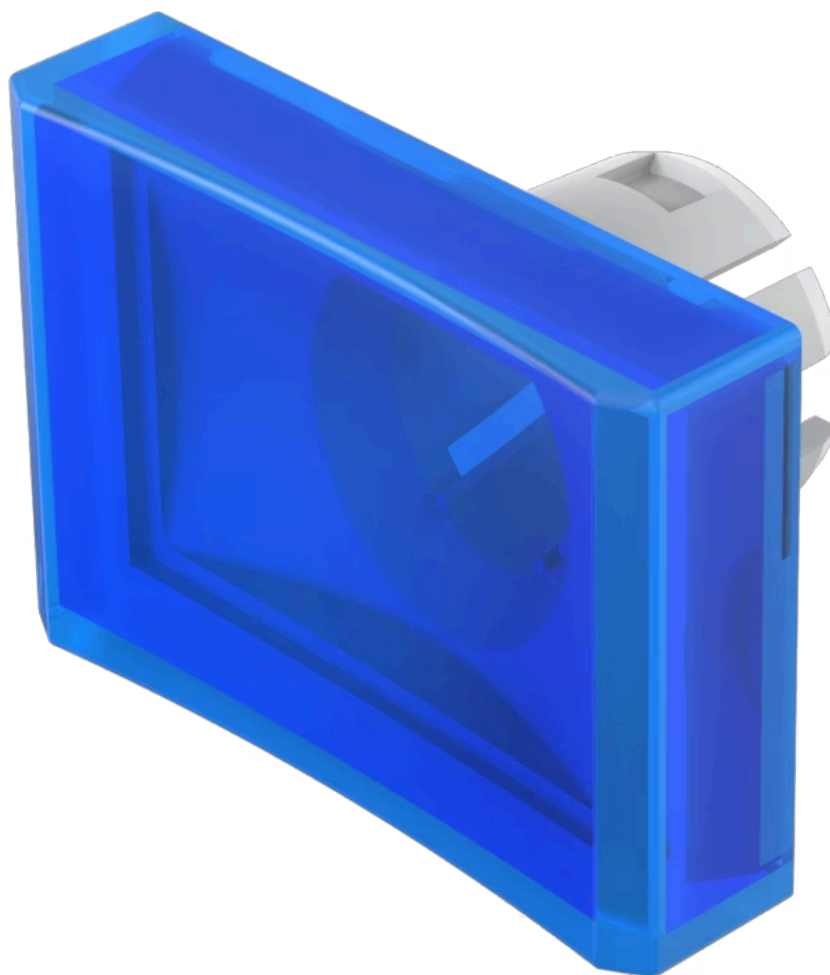

レン
ズ

51-904.6

販売事業者
Rs-online

<https://rs-online.eao.com/component/51-904.6/...>

お客様の製品:

51-904.6 レンズ

前面

フロント形状: 長方形

操作・表示部分

レンズ色: 青
レンズ素材: プラスチック
レンズ照明: 照光用
レンズ形状: 凹形状
レンズ外観: 透明

機械的特性

重量: 0.002 kg

認証

REACH: REACH compliant

RoHS: RoHS compliant

その他

簡単な説明: レンズ, 21.5 mm x 15.3 mm, 照光用, 青, 凹形状, プラスチック

寸法: 21.5 mm x 15.3 mm