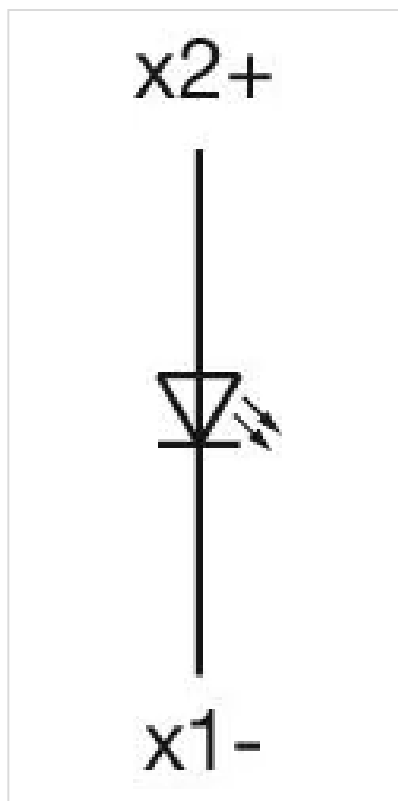

环境条件

IP保护:	正面为IP65
工作温度:	- 40 °C ... + 55 °C
储存温度:	- 40 °C ... + 85 °C

证书

REACH:	REACH compliant
RoHS:	RoHS compliant

其他

简述:	操作器, 30 mm x 30 mm, 方形, 灰色, 塑料, 螺钉端子
外壳颜色:	灰色
外壳材质:	塑料
接线图:	

安装开孔: