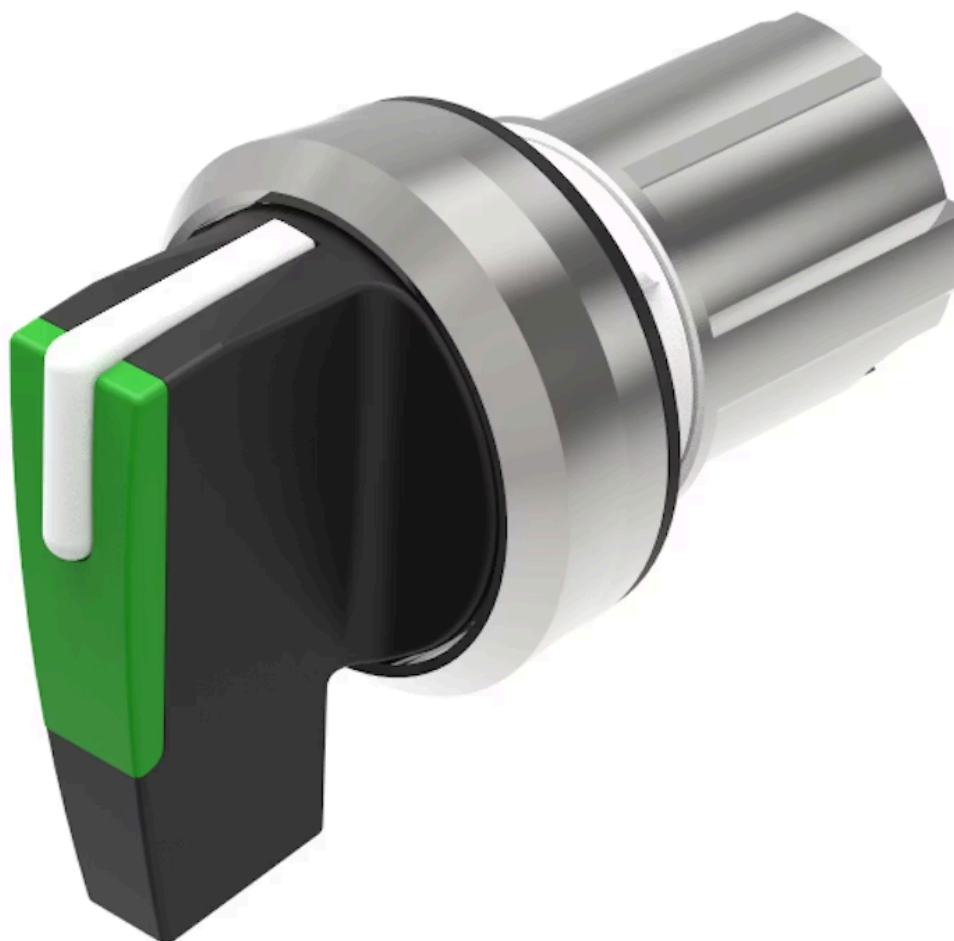

アクチュエ
ーター

販売事業者
Rs-online

45-2828.2D50.001

<https://rs-online.eao.com/component/45-2828.2...>

お客様の製品:

45-2828.2D50.001 アクチュエーター

読み込み中...

前面

フロント寸法:	Ø 29,5 mm
フロント形状:	丸形
フロントベゼル 色:	銀
フロントベゼル 材質:	メタル

取付け

デザイン:	レイズド
取付け穴:	Ø 22.3 mm
取付けタイプ:	パネル実装

操作・表示部分

レバー 色:	緑
レバー 材質:	プラスチック
レバー 形状:	ロング

機械的特性

スイッチング動作:	レスト - オルタネイト
スイッチング ポジション:	2ポジション
スイッチング角度:	90° 背面 / -45° ... +45°
機械的寿命:	操作回数100万回
使用周波数:	1 800/h
重量:	0.052 kg

認証

REACH:	REACH compliant
RoHS:	RoHS compliant

その他

簡単な説明:	アクチュエーター, Ø 22.3 mm, Ø 29,5 mm, 照光オプション, 緑, ロング, 丸形, 銀, メタル, レスト - オルタネイト, IP66、IP67、IP69K
ハウジング 材質:	メタル
ヒント:	ロングレバーの外径 44.8 mm
スイッチングポジション:	

配線図: