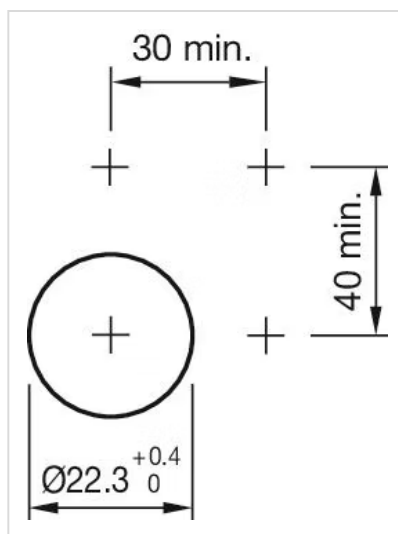

フロント寸法:	Ø 29,5 mm
フロント形状:	丸形
フロントベゼル 色:	銀
フロントベゼル 材質:	メタル

取付け

デザイン:	レイズド
取付け穴:	Ø 22.3 mm
取付けタイプ:	パネル実装

操作・表示部分

レバー 色:	緑
レバー 材質:	プラスチック
レバー 形状:	ロング

機械的特性

スイッチング動作:	レスト - オルタネイト
スイッチング ポジション:	2ポジション
スイッチング角度:	90° 背面 / -45° ... +45°
機械的寿命:	操作回数100万回
使用周波数:	1 800/h
重量:	0.052 kg

認証

REACH:	REACH compliant
RoHS:	RoHS compliant

その他

簡単な説明:	アクチュエーター, Ø 22.3 mm, Ø 29,5 mm, 照光オプション, 緑, ロング, 丸形, 銀, メタル, レスト - オルタネイト, IP66、IP67、IP69K
ハウジング 材質:	メタル
ヒント:	ロングレバーの外径 44.8 mm
スイッチングポジション:	

配線図:

マウントカットアウト:

寸法図: