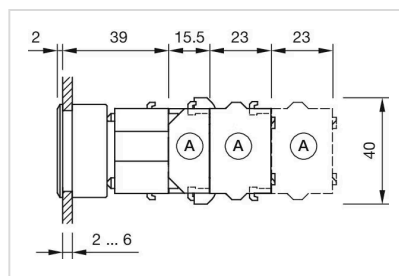

### 取付け

デザイン:	フラッシュ
取付け穴:	30 mm x 30 mm
取付けタイプ:	パネル実装

### その他

簡単な説明:	アクチュエーター, 30 mm x 30 mm, 35 mm x 35 mm, フラッシュ, 照光用, 赤, プラスチック, 透明, スクエア, 銀, プラスチック, オルタネイト
ハウジング 色:	黒
ハウジング 材質:	プラスチック
ヒント:	最大2個 3スイッチングエレメントでクリップオン可能 ランプブロックはねじ端子付きで納入されます。
最大接点数:	3
配線図:	

マウントカットアウト:

- A = ねじ端子
- B = スプリングケージ端子 (PIT)
- C = プラグイン端子 6.3 mm x 0.8 mm
- D = ダブルプラグイン接続 6.3 mm x 0.8 mm

寸法図:

A = ねじ端子