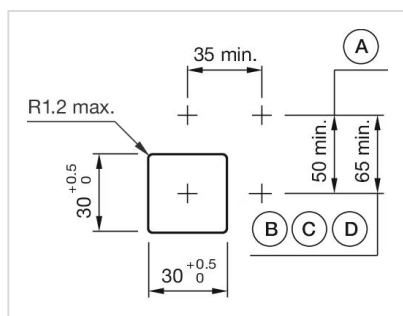

マウントカットアウト:

- A = ねじ端子
- B = スプリングケージ端子 (PIT)
- C = プラグイン端子 6.3 mm x 0.8 mm
- D = ダブルプラグイン接続 6.3 mm x 0.8 mm

寸法図:

A = ねじ端子