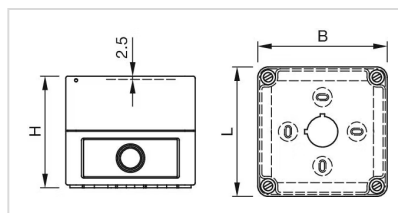

Ihr Produkt:

704.945.3 Aufbaugehäuse

FRONT

Farbe: Grau

MECHANISCHE KENNWERTE

Gewicht: 0.313 kg

UMGEBUNGSBEDINGUNGEN

IP-Schutzart: IP66

WEITERE

Kurzbeschreibung: Aufbaugehäuse, 180 mm x 94 mm x 81 mm, Kunststoff, Grau

Titel Zubehör: Aufbaugehäuse

Abmessung: 180 mm x 94 mm x 81 mm

Material: Kunststoff

Produkteigenschaften: Mit Einbauöffnung 3 x Ø 22,3 mm, mit Verdrehenschutz

RAL-Farbe: 7035 RAL

Abmessungen:

für Art.-Nr. 704.945.1, 704.945.2, 704.945.3,
704.945.4, 704.945.5