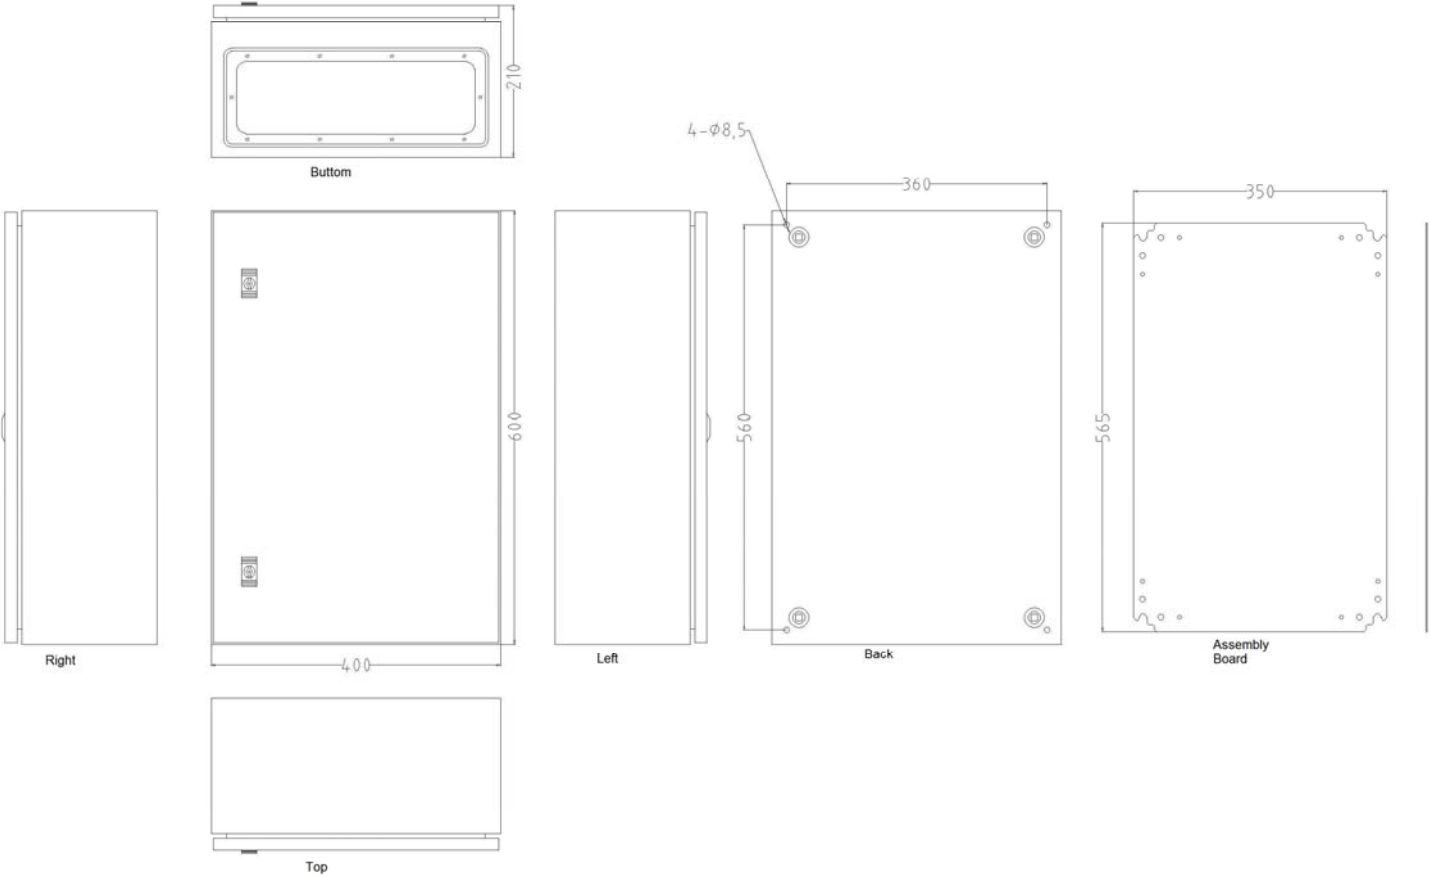

# Mild Steel IP66 Wall Box, 600x400x210mm

unit: +/-0.8mm