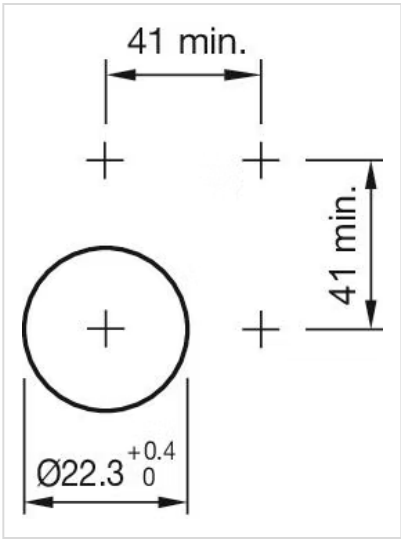

アクチュエ
ーター

販売事業者
Rs-online

45-2530.2910.000

<https://rs-online.eao.com/component/45-2530.2...>

お客様の製品:

45-2530.2910.000 アクチュエーター

前面

フロント寸法:	Ø 40 mm
フロント形状:	丸形
フロントベゼル 色:	銀
フロントベゼル 材質:	メタル

取付け

デザイン:	レイズド
取付け穴:	Ø 22.3 mm
取付けタイプ:	パネル実装

操作・表示部分

レンズ 色:	黒
レンズ 素材:	プラスチック
レンズ 照光:	非照光
レンズ 形状:	マッシュルームヘッド
レンズ 外観:	不透明

機械的特性

スイッチング動作:	オルタネイト
スイッチング方式:	スローマークスイッチングエレメント
リリースタイプ:	プルリリース
機械的寿命:	50万回操作

使用周波数: 最大 1 800/h

認証

REACH: REACH compliant

RoHS: RoHS compliant

その他

簡単な説明: アクチュエーター, Ø 22.3 mm, Ø 40 mm, マッシュルームヘッド, 非照光, 黒, プラスチック, 不透明, 丸形, 銀, メタル, オルタネイト, IP66、IP67、IP69K, プルリリース

ハウジング 色: 銀

ハウジング 材質: メタル

配線図:

マウントカットアウト:

寸法図: