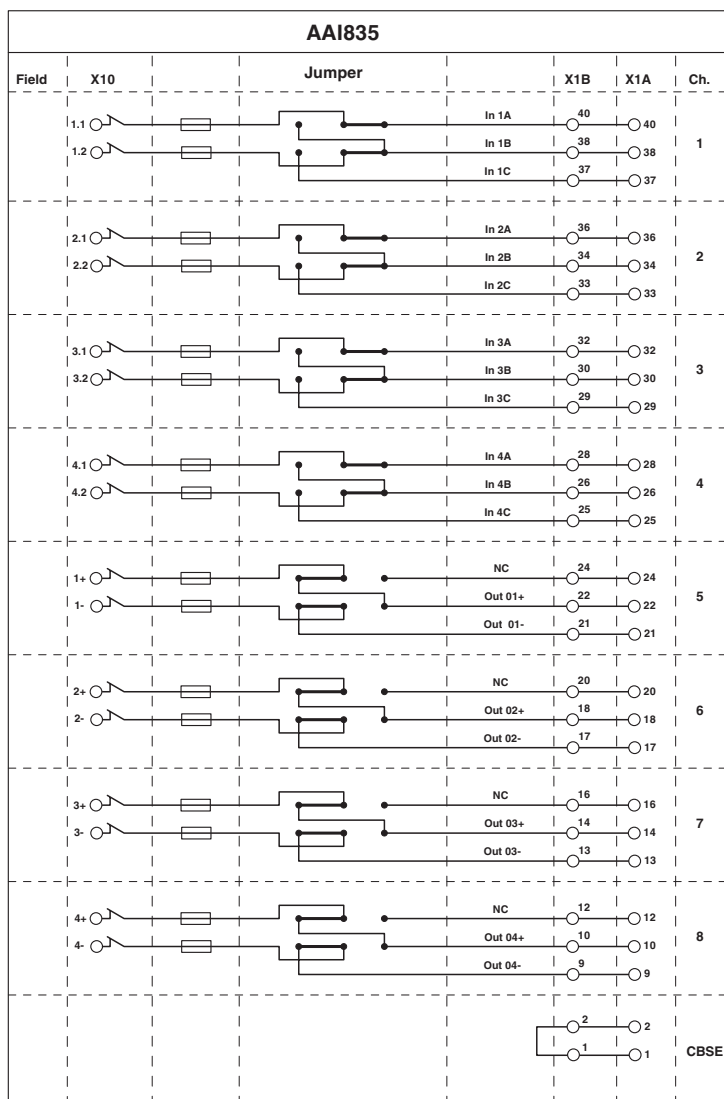

パッシブモジュール - FLKM-2KS40/PMT/SI/Z/YCS - 2321936

回路図

AAI 835に接続