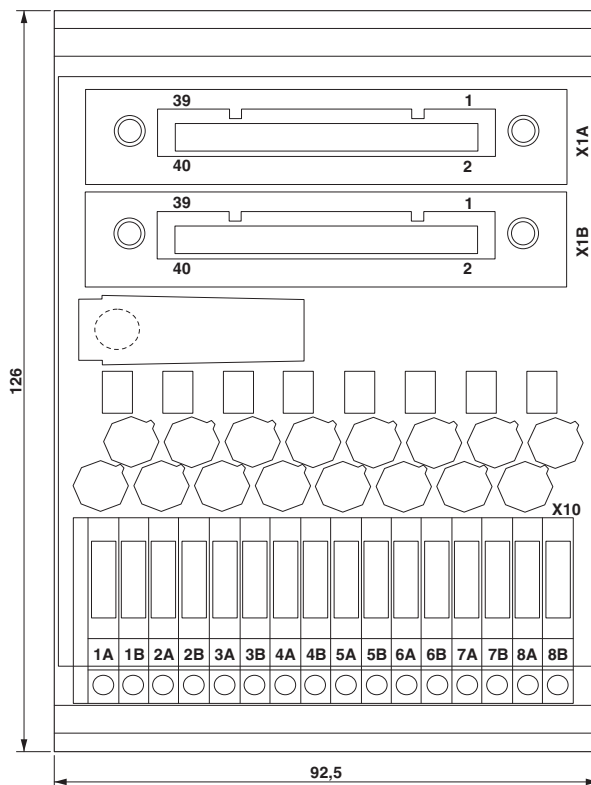

前面アダプタ - FLK 40-PA/EZ-DR/HF/KS/5000/YUC - 2904653

前面アダプタ、ハロゲンフリー丸ケーブルを接続、両側に40極のソケットコネクタ、横河電機製コントローラに接続。ケーブル長：50.0 m

図面

パッシブモジュール - FLKM-2KS40/PMT/SI/Z/YCS - 2321936

外形寸法

パッシブモジュール - FLKM-2KS40/PMT/SI/Z/YCS - 2321936