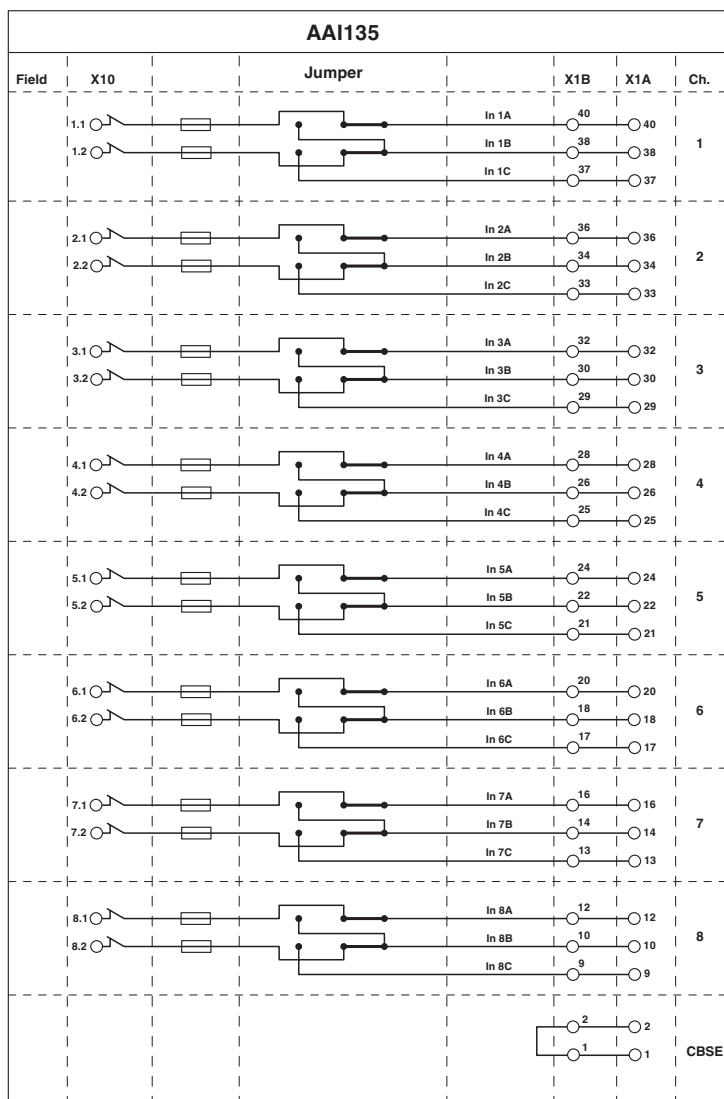

パッシブモジュール - FLKM-2KS40/PMT/SI/Z/YCS - 2321936

回路図

AAI 135に接続