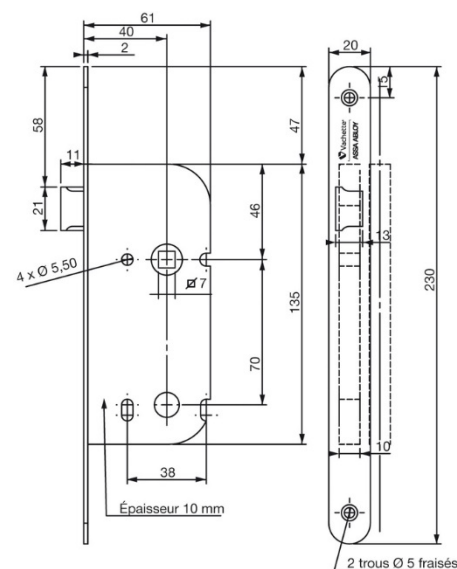

### Gamme :

- Serrure à bec de cane
- Têtière à bouts ronds
- Gâche à commander séparément
- Coffre (axe en mm)
  - 40
  - 50
- Finitions:
  - Bronze 39
  - Blanche

### Coffre:

- En acier embouti
- Hauteur 135 mm
- Entraxe 70 mm
- Fonction bec de cane
- Trous de passage rosace au fouillot et clé
- Fouillot: carré de 7 mm (8 mm sur demande)

### Pêne:

- Pêne ½ tour zingué blanc

### Têtière:

- En acier
- Dimensions: 230 x 20 x 2 mm

D13 Axe à 50

D13 Axe à 40

Garantie  
**10ans**

ASSA ABLOY, the global leader in door opening solutions\*

\*ASSA ABLOY, le leader mondial des solutions d'ouverture de porte