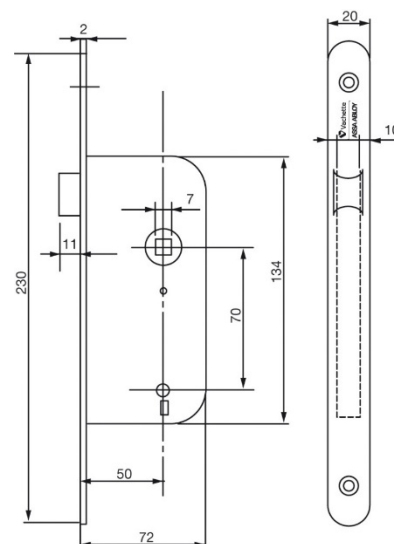

### Gamme :

- Serrure à bec de cane
- Têtière à bouts ronds
- Gâche à commander séparément
- Coffre (axe en mm)
  - 40
  - 50
- Finitions:
  - Bronze 39
  - Blanche

### Coffre:

- En acier embouti
- Hauteur 135 mm
- Entraxe 70 mm
- Fonction bec de cane
- Trous de passage rosace au fouillot et clé
- Fouillot: carré de 7 mm (8 mm sur demande)

### Pêne:

- Pêne ½ tour zingué blanc

### Têtière:

- En acier
- Dimensions: 230 x 20 x 2 mm

D13 Axe à 50

D13 Axe à 40

Garantie  
**10ans**

ASSA ABLOY, the global leader in door opening solutions\*

\*ASSA ABLOY, le leader mondial des solutions d'ouverture de porte