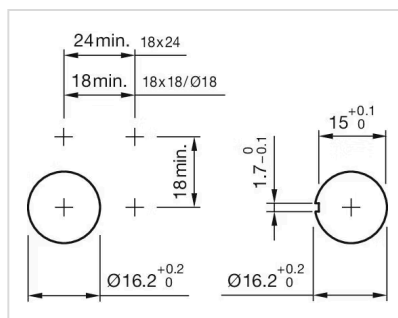

アクチュエーター, Ø 18 mm, 照光用, 丸形, 黒, プラスチック, 4 NC / 4 NO, オルタ  
ネイト, はんだ端子, IP65、DIN EN 60529に準拠

内部寸法:

Ø 15,8 mm

ハウジング 色:

黒

配線図:

マウントカットアウト:

寸法図:

A = 半田端子

B = プラグイン端子 2.8 mm x 0.5 mm

C = ユニバーサル端子 2.0 mm x 0.5 mm

D = 半田端子接続