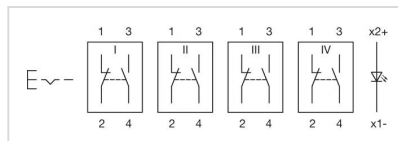

アクチュエーター, Ø 18 mm, 照光用, 丸形, 黒, プラスチック, 4 NC / 4 NO, オルタ  
ネイト, はんだ端子, IP65、DIN EN 60529に準拠

内部寸法:

Ø 15,8 mm

ハウジング 色:

黒

配線図:

マウントカットアウト:

寸法図:

A = 半田端子

B = プラグイン端子 2.8 mm x 0.5 mm

C = ユニバーサル端子 2.0 mm x 0.5 mm

D = 半田端子接続