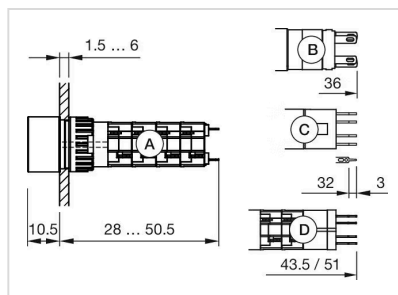

アクチュエーター, Ø 18 mm, 照光用, 丸形, 黒, プラスチック, 4 NC / 4 NO, オルタ  
ネイト, はんだ端子, IP65、DIN EN 60529に準拠

内部寸法:

Ø 15,8 mm

ハウジング 色:

黒

配線図:

マウントカットアウト:

寸法図:

A = 半田端子

B = プラグイン端子 2.8 mm x 0.5 mm

C = ユニバーサル端子 2.0 mm x 0.5 mm

D = 半田端子接続