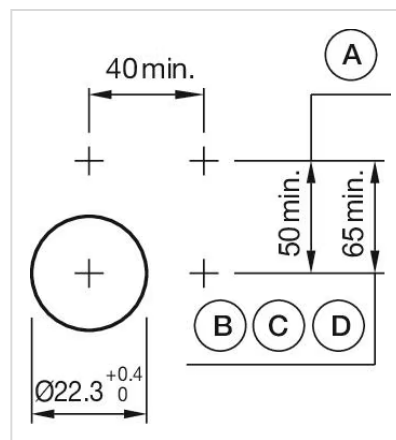

操作器

分销方
Rs-online

704.086.5

<https://rs-online.eao.com/component/704.086.5...>

您的产品:

704.086.5 操作器

正面

正面尺寸:	Ø 40 mm
正面形式:	圆形
前挡圈颜色:	灰色
前挡圈材质:	塑料

安装

设计:	凸起的
安装类型:	面板安装

操作

灯罩颜色:	绿色
灯罩材质:	塑料
灯罩发光:	发光
灯罩形状:	蘑菇头
灯罩透明度:	不透明
发光颜色:	绿色

机械特性

端子:	螺钉端子
开关动作:	自锁
机械寿命:	≤ 3 百万次
重量:	0.042 kg

证书

REACH: REACH compliant

RoHS: RoHS compliant

其他

简述: 操作器, Ø 40 mm, 蘑菇头, 发光, 绿色, 塑料, 不透明, 圆形, 灰色, 塑料, 自锁, 螺钉端子, 绿色

外壳颜色: 灰色

外壳材质: 塑料

提示: 最多可安装3个开关元件

最大开关单元的数量: 3

接线图:

安装开孔:

- A = 螺钉端子
- B = 推入式端子
- C = 插入式端子 6.3 mm x 0.8 mm
- D = 双插入式端子 6.3 mm x 0.8 mm

外形尺寸:

A = 螺钉端子