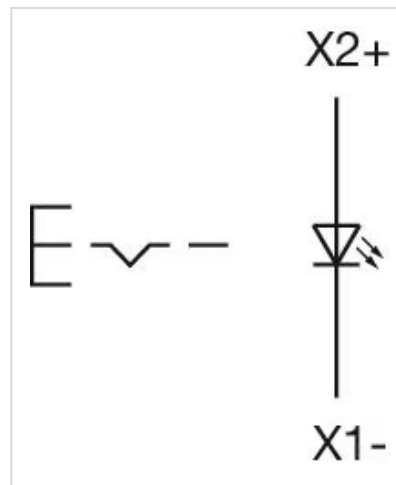

操作器

分销方
Rs-online

704.086.5

<https://rs-online.eao.com/component/704.086.5...>

您的产品:

704.086.5 操作器

正面

正面尺寸:	Ø 40 mm
正面形式:	圆形
前挡圈颜色:	灰色
前挡圈材质:	塑料

安装

设计:	凸起的
安装类型:	面板安装

操作

灯罩颜色:	绿色
灯罩材质:	塑料
灯罩发光:	发光
灯罩形状:	蘑菇头
灯罩透明度:	不透明
发光颜色:	绿色

机械特性

端子:	螺钉端子
开关动作:	自锁
机械寿命:	≤ 3 百万次
重量:	0.042 kg

证书

REACH: REACH compliant

RoHS: RoHS compliant

其他

简述: 操作器, Ø 40 mm, 蘑菇头, 发光, 绿色, 塑料, 不透明, 圆形, 灰色, 塑料, 自锁, 螺钉端子, 绿色

外壳颜色: 灰色

外壳材质: 塑料

提示: 最多可安装3个开关元件

最大开关单元的数量: 3

接线图:

安装开孔:

- A = 螺钉端子
- B = 推入式端子
- C = 插入式端子 6.3 mm x 0.8 mm
- D = 双插入式端子 6.3 mm x 0.8 mm

外形尺寸:

A = 螺钉端子