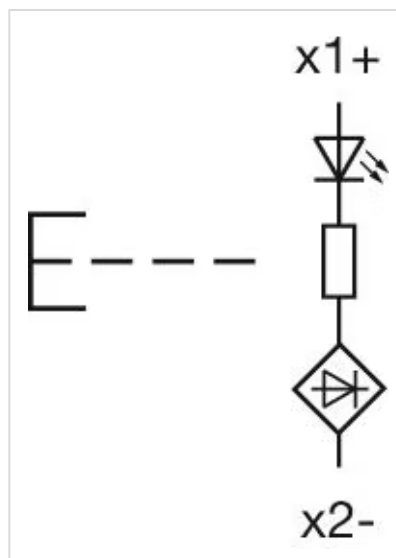

### 前面

フロント寸法:	Ø 38 mm
フロント形状:	丸形
フロントベゼル 色:	サンドグレー
フロントベゼル 材質:	メタル

### その他

簡単な説明: アクチュエーター, Ø 30.5 mm, Ø 38 mm, フラッシュ, 照光用, 赤, プラスチック, 透明, 丸形, サンドグレー, メタル, モメンタリ, IP66、IP67、IP69K, 赤

ハウジング 色: 銀

ハウジング 材質: メタル

ヒント: フロントパネル 厚さ 1 ~ 6 mm

配線図:

寸法図: