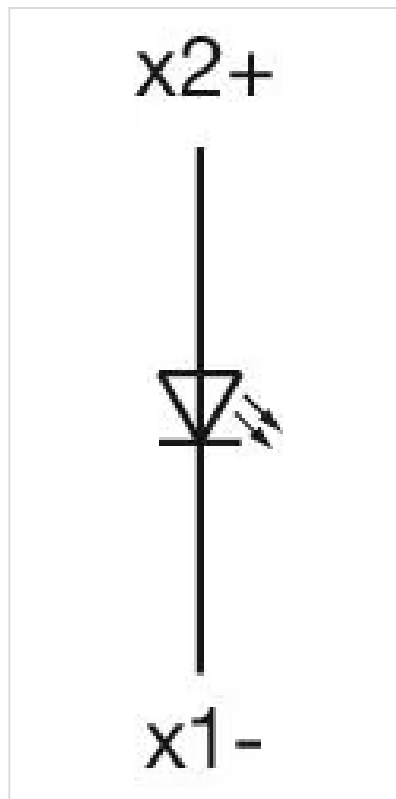

操作器

分销方
Rs-online

704.021.7

<https://rs-online.eao.com/component/704.021.7...>

您的产品:

704.021.7 操作器

正面

正面尺寸: Ø 29 mm

正面形式: 圆形

安装

设计: 凸起的

安装类型: 面板安装

操作

灯罩盖颜色: 无色

灯罩盖材质: 塑料

灯罩透明度: 透明的

环境条件

IP保护:	正面为IP65
工作温度:	- 40 °C ... + 55 °C
储存温度:	- 40 °C ... + 85 °C

证书

REACH:	REACH compliant
RoHS:	RoHS compliant

其他

简述:	操作器, Ø 29 mm, 圆形, 螺钉端子
外壳颜色:	灰色
外壳材质:	塑料
接线图:	

安装开孔:

外形尺寸: