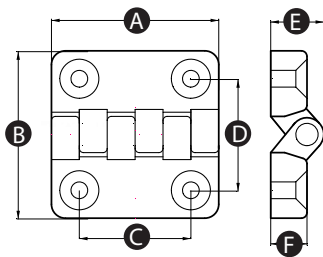

### Colour

Black

Part No.	A	B	C	D	E	F	Bore size (mm)
7027838	48	48	30	30	16	11	7
7027831	64	64	40	40	19	13	7