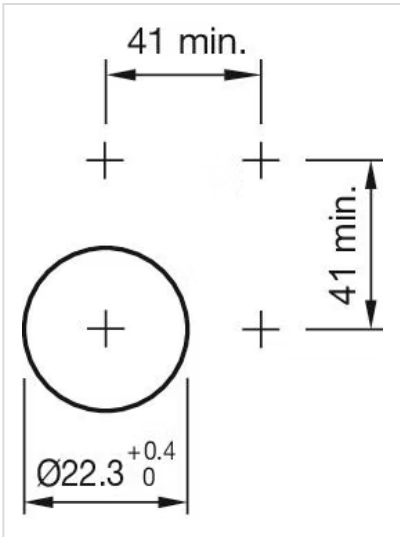

フロント寸法:	Ø 40 mm
フロント形状:	丸形
フロントベゼル 色:	銀
フロントベゼル 材質:	メタル

取付け

デザイン:	レイズド
取付け穴:	Ø 22.3 mm
取付けタイプ:	パネル実装

操作・表示部分

レンズ 色:	緑
レンズ 素材:	プラスチック
レンズ 照光:	照光用
レンズ 形状:	マッシュルームヘッド
レンズ 外観:	透明

機械的特性

スイッチング動作:	モメンタリ
スイッチング方式:	スローメーカースイッチングエレメント
機械的寿命:	操作回数10百万回
使用周波数:	最大 3 600/h

認証

REACH: REACH compliant

RoHS: RoHS compliant

その他

簡単な説明: アクチュエーター, Ø 22.3 mm, Ø 40 mm, マッシュルームヘッド, 照光用, 緑, プラスチック, 透明, 丸形, 銀, メタル, モメンタリ, IP66、IP67、IP69K

ハウジング 色: 銀

ハウジング 材質: メタル

配線図:

マウントカットアウト:

寸法図: