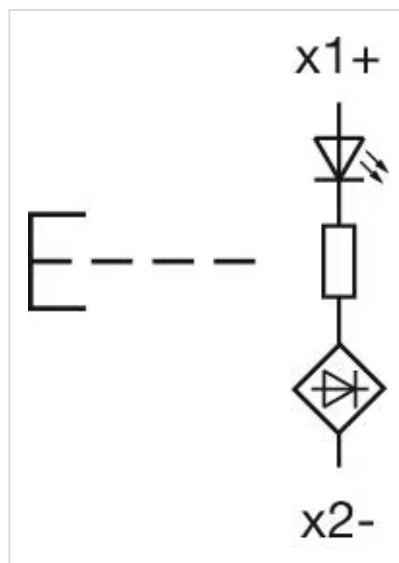

フロント寸法:	Ø 40 mm
フロント形状:	丸形
フロントベゼル 色:	銀
フロントベゼル 材質:	メタル

取付け

デザイン:	レイズド
取付け穴:	Ø 22.3 mm
取付けタイプ:	パネル実装

操作・表示部分

レンズ 色:	緑
レンズ 素材:	プラスチック
レンズ 照光:	照光用
レンズ 形状:	マッシュルームヘッド
レンズ 外観:	透明

機械的特性

スイッチング動作:	モメンタリ
スイッチング方式:	スローメーカースイッチングエレメント
機械的寿命:	操作回数10百万回
使用周波数:	最大 3 600/h

認証

REACH: REACH compliant

RoHS: RoHS compliant

その他

簡単な説明: アクチュエーター, Ø 22.3 mm, Ø 40 mm, マッシュルームヘッド, 照光用, 緑, プラスチック, 透明, 丸形, 銀, メタル, モメンタリ, IP66、IP67、IP69K

ハウジング 色: 銀

ハウジング 材質: メタル

配線図:

マウントカットアウト:

寸法図: