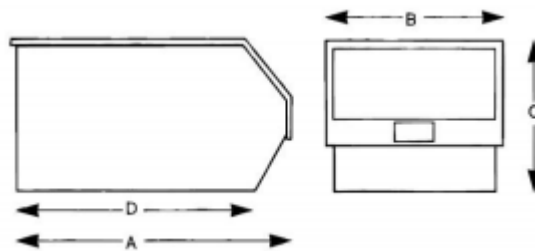

Innenabmessungen	
Abmessungen	470 mm x 270 mm x 188 mm
Tiefe	470mm
Breite	270mm
Höhe	188mm
Grundlänge	435mm

Betriebsumgebungsspezifikationen

Großer Betriebstemperaturbereich	-15 °C bis +50 °C.

Zulassungen

Konformität/Zertifizierung	BS IEC 61340-5-1:2007

All Dimensions in mm	SIZE 1	SIZE 2	SIZE 3	SIZE 4	SIZE 5	SIZE 6	SIZE 7
(A) Overall Length	90	167	240	350	350	376	510
(B) Overall Width	100	101	150	205	205	419	315
(C) Overall Height	50	76	130	130	181	180	200
(D) Overall Base Length	64	143	200	300	300	310	450
(A) Internal Length	80	154	223	330	330	350	470
(B) Internal Width	88	88	128	179	177	378	270
(C) Internal Height	42	63	120	117	167	164	188
(D) Internal Base Length	65	131	188	287	287	295	435
Volumes (Litres)	0.46	1.27	4.6	9.1	12.8	28.3	31.4
Maximum Container Stack Height – (See Details Opposite)	7	5	4	6	4	8	6
Maximum Stack Load Capacity (kg)	12	12	30	36	45	60	42