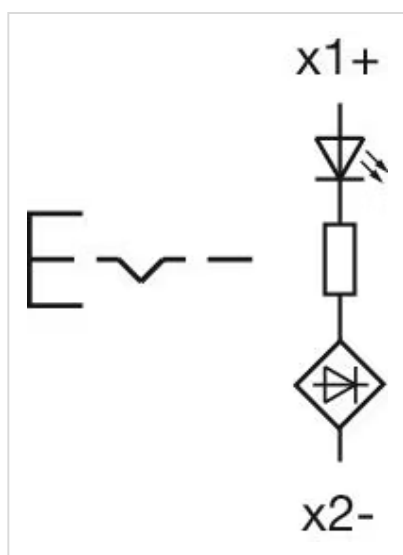

アクチュエ
ーター

販売事業者
Rs-online

45-2234.21E0.000

<https://rs-online.eao.com/component/45-2234.2...>

お客様の製品:

45-2234.21E0.000 アクチュエーター

前面

フロント寸法:	Ø 29,5 mm
フロント形状:	丸形
フロントベゼル 色:	銀
フロントベゼル 材質:	メタル

取付け

デザイン:	レイズド
取付け穴:	Ø 22.3 mm
取付けタイプ:	パネル実装

操作・表示部分

レンズ 色:	赤
レンズ 素材:	プラスチック
レンズ 照光:	照光用
レンズ 形状:	フラッシュ
レンズ 外観:	透明
レンズ 種類:	フロントベゼルレベル
照光 色:	赤

機械的特性

スイッチング動作:	オルタネイト
スイッチング方式:	スローメーカースイッチングエレメント

機械の寿命: 50万回操作
使用周波数: 最大 1 800/h
重量: 0.038 kg

認証

REACH: REACH compliant
RoHS: RoHS compliant

その他

簡単な説明: アクチュエーター, Ø 22.3 mm, Ø 29,5 mm, フラッシュ, 照光用, 赤, プラスチック, 透明, 丸形, 銀, メタル, オルタネイト, IP66、IP67、IP69K, 赤
ハウジング 色: 銀
ハウジング 材質: メタル
製品属性: プッシュリリース
ヒント: プッシュリリース
配線図: