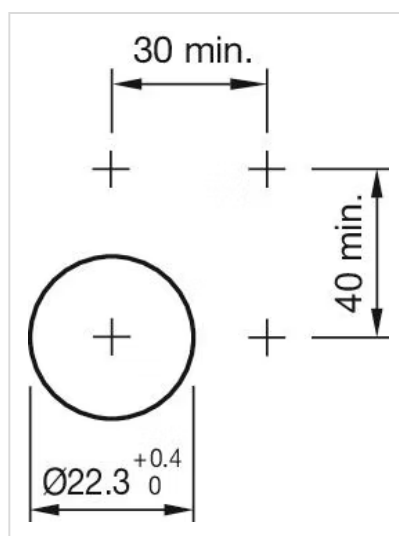

アクチュエ
ーター

販売事業者
Rs-online

45-2234.21E0.000

<https://rs-online.eao.com/component/45-2234.2...>

お客様の製品:

45-2234.21E0.000 アクチュエーター

前面

フロント寸法:	Ø 29,5 mm
フロント形状:	丸形
フロントベゼル 色:	銀
フロントベゼル 材質:	メタル

認証

REACH: REACH compliant
RoHS: RoHS compliant

その他

簡単な説明: アクチュエーター, Ø 22.3 mm, Ø 29,5 mm, フラッシュ, 照光用, 赤, プラスチック, 透明, 丸形, 銀, メタル, オルタネイト, IP66、IP67、IP69K, 赤
ハウジング 色: 銀
ハウジング 材質: メタル
製品属性: プッシュリリース
ヒント: プッシュリリース
配線図:

マウントカットアウト:

寸法図: