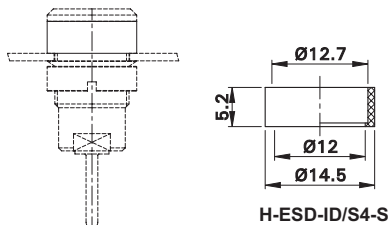

Distanzhülsen

Spacer Sleeves

Entretoises

XAS-1R ID-SAB4-G H-ESD-ID/S4-S

Distanzhülsen zum erhöhten Aufbau von Buchsen und Dosen.

Spacer sleeves to increase the height of the mounting position of sockets and receptacles.