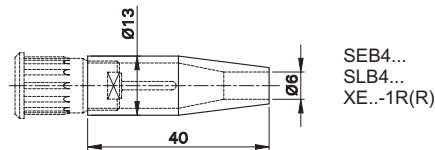

Schutzkappen

Safety Hoods

Capuchons de protection

SCHUKA-SLB

Schutzkappe als Schutz vor Berührung des rückseitigen Buchsenanschlusses.

Safety hood, designed for a touch-protected cover-up of connecting parts of sockets.

Capuchon de protection pour la protection au toucher de la partie raccordement des douilles.

Typ Type Type	Best.-Nr. Order No. N° de Cde	Geeignet für Buchsentyten Suitable for socket types Douilles correspondantes	Farbe Colour Couleur
SCHUKA-SLB	23.5142-33	SEB4..., SLB4..., XE...-1R(R)	33