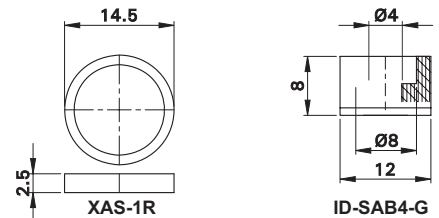

Distanzhülsen

Spacer Sleeves

Entretoises

XAS-1R ID-SAB4-G H-ESD-ID/S4-S

Distanzhülsen zum erhöhten Aufbau von Buchsen und Dosen.

Spacer sleeves to increase the height of the mounting position of sockets and receptacles.