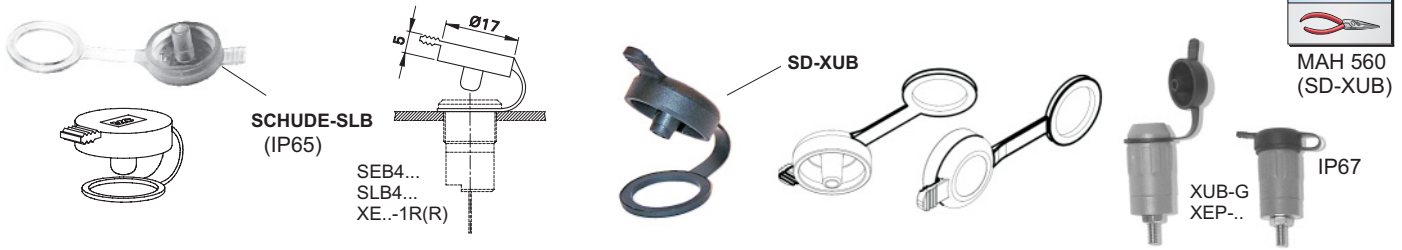

**Weiteres Buchsenzubehör
Schutzdeckel**

**Further Socket Accessories
Protective Caps**

**Accessoires divers pour douilles
Couvercles de protection**

SCHUDE-SLB SD-XUB

Schutzdeckel zum Verschluss von Buchsen im unbeschalteten Zustand.

Protective cap to cover-up unplugged, unused sockets.

Couvercle de protection pour obturer des douilles à l'état non connecté.

Typ Type Type	Best.-Nr. Order No. N° de Cde	Geeignet für Buchsentyten Suitable for socket types Douilles correspondantes	Schutzart Protection degree Degré de protection	Farbe Colour Couleur
SCHUDE-SLB	23.5140-33	SEB4..., SLB4..., XE...-1R(R)	IP65	33
SD-XUB	66.1020-21	XUB-G, XEP...	IP67	21

Schutzkappen

Safety Hoods

Capuchons de protection

SCHUKA-SLB

Schutzkappe als Schutz vor Berührung des rückseitigen Buchsenanschlusses.

Safety hood, designed for a touch-protected cover-up of connecting parts of sockets.

Distanzhülsen

Spacer Sleeves

Entretoises

XAS-1R ID-SAB4-G H-ESD-ID/S4-S

Distanzhülsen zum erhöhten Aufbau von Buchsen und Dosen.

Spacer sleeves to increase the height of the mounting position of sockets and receptacles.