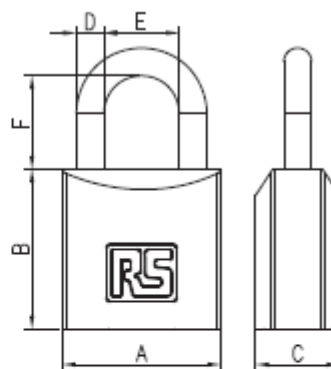

特点

- 坚固的黄铜主体和锁芯
- 销簧结构
- 不同尺寸的锁主体和锁梁，提供不同的选择
- 高精度

RS Pro 全天候黄铜挂锁 20mm

RS 库存号： 781-5994

RS 认证产品为您提供所有产品类别的专业品质部件。我们的产品系列经过工程师测试、提供与杰出品牌相当的质量、而无需支付高昂的价格。

RS Pro 提供一系列高强度全天候挂锁。此挂锁由高质量黄铜制成，设计完美，适用于所有类型的室外和天气环境，使其成为极佳的安全解决方案。

一般规格

| | |
|---------|----------------------------|
| 锁定类型 | 扳手 |
| 材料 | 黄铜 |
| 通用钥匙 | 否 |
| 室内 / 室外 | 室内、室外 |
| 防风雨 | 是的 |
| 颜色 | 黄铜 |
| 每包数量 | 1 |
| 主体形状 | 方形 |
| 应用 | 储物柜、行李箱、工棚、工具箱、 Gates 、储物柜 |

机械规格

| | |
|------|------|
| 锁梁长度 | 12mm |
| 主体宽度 | 20mm |
| 锁梁直径 | 4mm |
| 主体厚度 | 11mm |

| Item | Lock Body Dimension(mm) | | |
|---------|-------------------------|----|----|
| | A | B | C |
| 7815994 | 20 | 20 | 11 |

| Shackle Dimension(mm) | | |
|-----------------------|----|----|
| D | E | F |
| 4 | 10 | 12 |