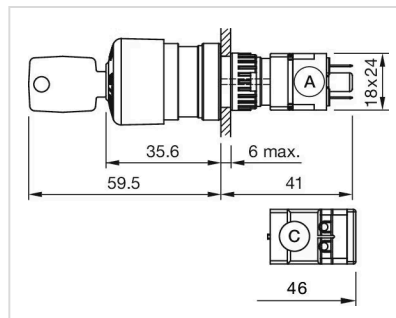

Stop + Arrows

製品属性:

時計回りにツイストロック解除

配線図:

マウントカットアウト:

寸法図:

A = プラグイン端子 2.8 mm x 0.5 mm
C = ねじ端子