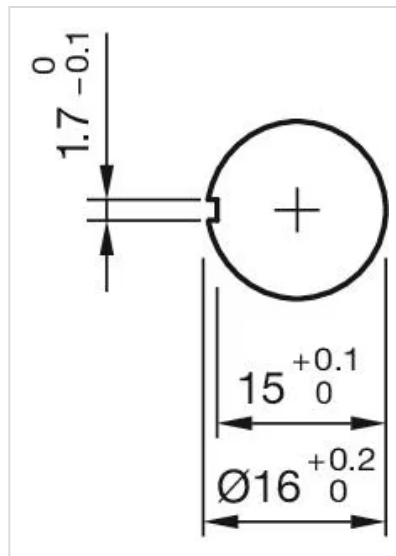

Stop + Arrows

製品属性:

時計回りにツイストロック解除

配線図:

マウントカットアウト:

寸法図:

A = プラグイン端子 2.8 mm x 0.5 mm
C = ねじ端子