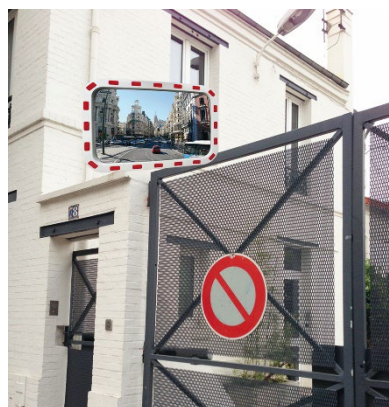

FRANÇAIS

Fiche Technique

RS Pro

Code douane : 7009920000

RS Stock No : 6634583

RS Stock N°	∅ réflecteur (mm)	∅ cadre (mm)	Distance de vue (m)	Poids (kg)
6634583	540 x 350	610 x 430	10	2,50

- **Fabriqué en** polycarbonate
- **Coloris** : rouge et blanc

Caractéristiques :

- Miroir de sécurité
- Miroir convexe
- Utilisation intérieur / extérieur
- Bandes réfléchissantes rouges
- Livré avec fixation poteau ou murale ∅ 60 mm

ENGLISH

Datasheet

RS Pro

RS Stock No : 6634583

- Convex mirror
- To be used inside / outside
- Reflective red tapes
- Supplied with post or wall fixation Ø 60 mm

ESPAÑOL

Ficha tecnica

RS Pro

RS Stock No : 6634583

Aduanas : 7009920000

RS Stock N°	Diámetro del reflector (mm)	Diámetro del marco (mm)	Distancia de visión (m)	Peso (kg)
6634583	540 x 350	610 x 430	10	2,50

- Hecho en policarbonato
- Colories : rojo y blanco

Características :

- Espejo de seguridad
- Espejo convexo
- Uso en interiores y exteriores
- Tiras reflectantes rojas
- Entregado con un poste o montaje en la pared de Ø 60 mm