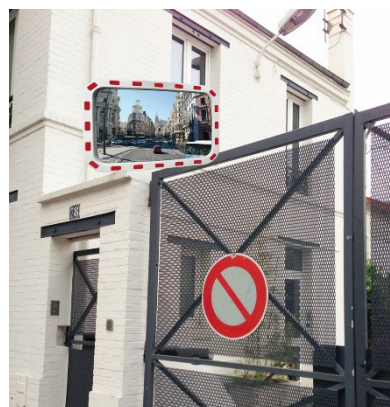

FRANÇAIS

Fiche Technique

RS Pro

Code douane : 7009920000

RS Stock No : 6634583

RS Stock N°	∅ réflecteur (mm)	∅ cadre (mm)	Distance de vue (m)	Poids (kg)
6634583	540 x 350	610 x 430	10	2,50

- **Fabriqué en** polycarbonate
- **Coloris** : rouge et blanc

Caractéristiques :

- Miroir de sécurité
- Miroir convexe
- Utilisation intérieur / extérieur
- Bandes réfléchissantes rouges
- Livré avec fixation poteau ou murale ∅ 60 mm

ENGLISH

Datasheet

RS Pro

RS Stock No : 6634583

- Convex mirror
- To be used inside / outside
- Reflective red tapes
- Supplied with post or wall fixation Ø 60 mm

ESPAÑOL

Ficha tecnica

RS Pro

RS Stock No : 6634583

Aduanas : 7009920000

RS Stock N°	Diámetro del reflector (mm)	Diámetro del marco (mm)	Distancia de visión (m)	Peso (kg)
6634583	540 x 350	610 x 430	10	2,50

- Hecho en policarbonato
- Colories : rojo y blanco

Características :

- Espejo de seguridad
- Espejo convexo
- Uso en interiores y exteriores
- Tiras reflectantes rojas
- Entregado con un poste o montaje en la pared de Ø 60 mm