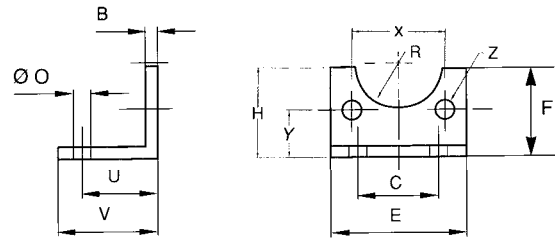

### PIEDINO BASSO

FUSSBEFESTIGUNG  
 EQUERRE DE FIXATION  
 PATA  
 PÉS DE BAIXO PERFIL

Code ●	Ø	B	C	E	F	O	U	V	R	Z	X	Y	H
1837196	32	4	32	45	30	7	24	35	15	7	32.5	15.75	32
1837193	40	4	36	52	30	10	28	36	17.5	7	38	17	36
1837194	50	5	45	65	36	10	32	47	20	9	46.5	21.75	45
	63	5	50	75	35	10	32	45	22.5	9	56.5	21.75	50
1837195	80	6	63	95	47	12	41	55	22.5	11	72	27	63
1837192	100	6	75	115	53	14.5	41	57	27.5	11	89	26.5	71