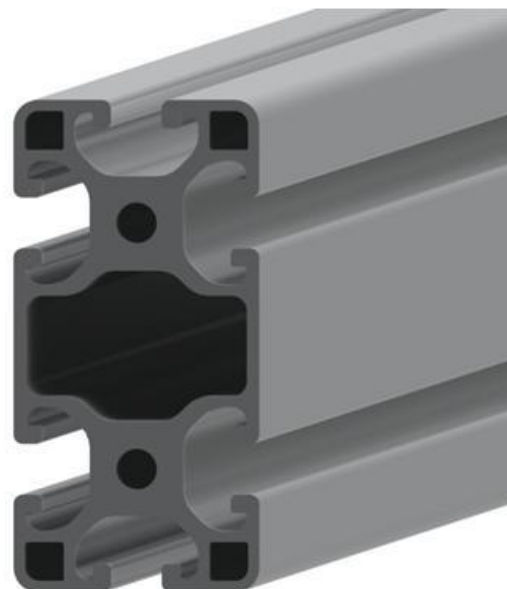

## Profile 8 80x40 light

RS Article no.: 7613325 & 7613329

ENGLISH

<b>Profile:</b>	<b>80mm x 40mm</b>
<b>Groove size:</b>	<b>8mm</b>
<b>Profile Length:</b>	<b>2000mm &amp; 3000mm</b>
<b>No. of grooves:</b>	<b>6</b>
<b>Material:</b>	<b>Anodized Aluminium</b>

Moment of inertia	$I_x$	70.16 cm <sup>4</sup>
Section modulus	$W_x$	17.54 cm <sup>3</sup>
Mass	G	3.06 kg/m
Profile groove		8 mm
Packing Unit	PU	8 pcs.