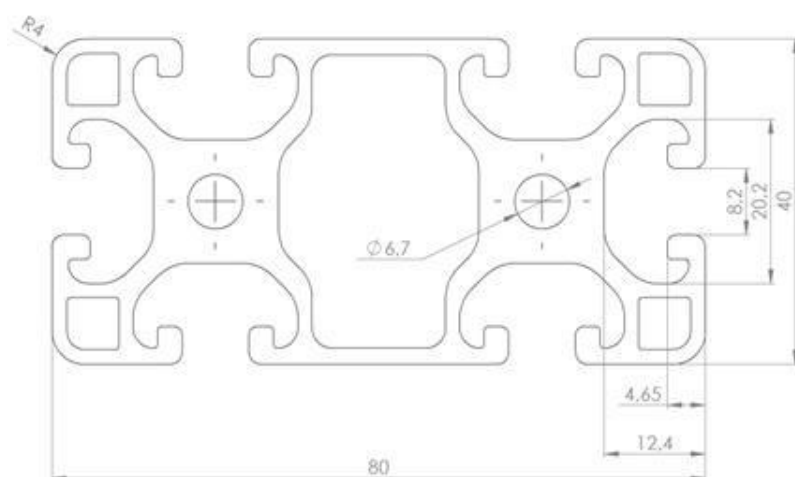

## Profile 8 80x40 light

RS Article no.: 7613325 & 7613329

ENGLISH

<b>Profile:</b>	<b>80mm x 40mm</b>
<b>Groove size:</b>	<b>8mm</b>
<b>Profile Length:</b>	<b>2000mm &amp; 3000mm</b>
<b>No. of grooves:</b>	<b>6</b>
<b>Material:</b>	<b>Anodized Aluminium</b>

Moment of inertia	$I_x$	70.16 cm <sup>4</sup>
Section modulus	$W_x$	17.54 cm <sup>3</sup>
Mass	G	3.06 kg/m
Profile groove		8 mm
Packing Unit	PU	8 pcs.

### Technical data strut profiles

EN AW - 6063	DIN EN 573
Anodizing	E6EV1

RS Article no.	40 Character Description	Profile Length
7613325	Profile 8 80x40 light 2m	2000mm
7613329	Profile 8 80x40 light 3m	3000mm