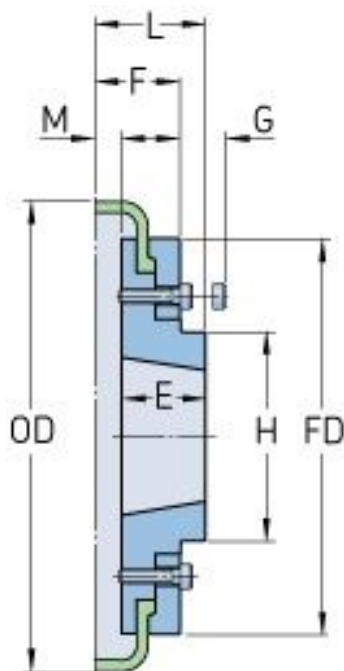

# PHE F120FTBFLG

Size	120
Bushing no.	3525
Nominal torque (Nm)	-
Max torque (Nm)	-
Max speed (r/min)	-
Min. bore (mm)	35
Max. bore (mm)	100
Weight (kg)	0.137
E (mm)	65