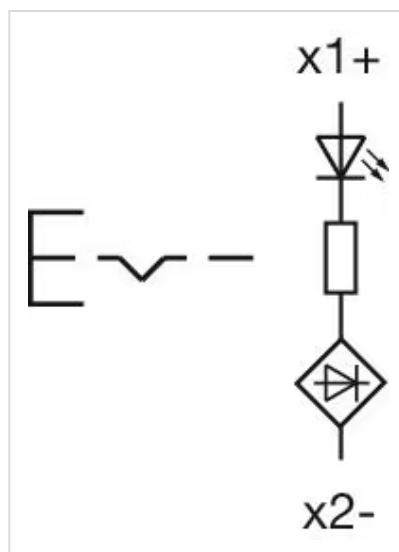

使用周波数: 最大 1 800/h

重量: 0.067 kg

周辺条件

IP前面保護等級: IP66、IP67、IP69K

使用温度: - 25 ° C ~ + 70 ° C

保存温度: - 40 ° C ... + 80 ° C

耐衝撃性: IEC 60068-2-27に準拠 : 正弦波半波 50 g / 11 ms

耐振動性: IEC 60068-2-6に準拠 : 20 ~ 500 Hz: 5 g

耐候性: IEC 60721に準拠した動作時 : 3K6, 3C3, 3S2, 3M6

認証

REACH: REACH compliant

RoHS: RoHS compliant

その他

簡単な説明: アクチュエーター, Ø 22.3 mm, Ø 60 mm, マッシュルームヘッド, 照光用, 赤, プラスチック, 透明, 丸形, 銀, メタル, オルタネイト, IP66、IP67、IP69K, プルリリース

ハウジング 色: 銀

ハウジング 材質: メタル

配線図:

マウントカットアウト: