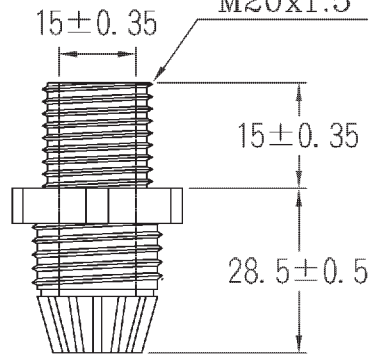

AG - 20

Code commande RS 6694664 /
6694673 / 6694660

螺帽
ECROU FREIN

墊片
RONDELLE

Filetage externe
M20x1.5

本體
CORPS

夾緊爪
GRIFFE

夾緊圈
JOINTS

迫緊頭
ECROU

中文名 外迫式電纜固定頭		MATERIAU UL 94 V-2 NYLON 66	ARTICLE N° AG - 20
Echelle		FINITION	Nom PRESSE-ETOUPE EN NYLON
△	(. .)	TOLERANCE EN CHIFFRE	△ (. .) 05-13-2009 DATE
			REVISIONS K002
			CODE COM- MANDE