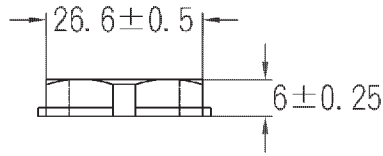

AG - 20

Code commande RS 6694664 /
6694673 / 6694660

螺帽
ECROU FREIN

墊片
RONDELLE

Filetage externe
M20x1.5

本體
CORPS

夾緊爪
GRIFFE

夾緊圈
JOINTS

迫緊頭
ECROU

中文名 外迫式電纜固定頭		MATERIAU UL 94 V-2 NYLON 66	ARTICLE N° AG - 20
Echelle		FINITION	Nom PRESSE-ETOUPE EN NYLON
△	(. .)	TOLERANCE EN CHIFFRE	△ (. .) 05-13-2009 DATE
			REVISIONS K002
			CODE COM- MANDE