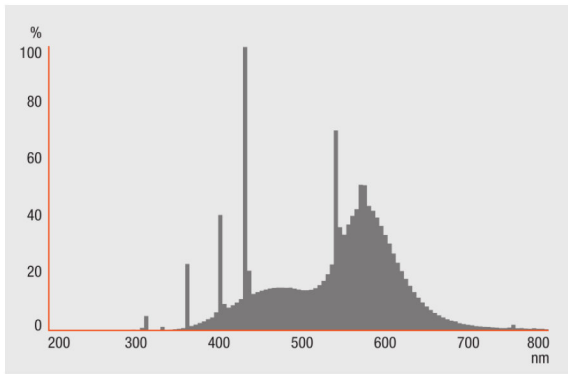

Photometrical data

<b>Color rendering index Ra</b>	≥60
<b>Luminous flux at 25 °C</b>	385 lm
<b>Light color</b>	640
<b>Light color (designation)</b>	Cool White
<b>Color temperature</b>	4000 K
<b>Luminous flux</b>	385 lm
<b>Color rendering index Ra</b>	≥60

Dimensions & weight

<b>Tube diameter</b>	16 mm
<b>Length</b>	288.0 mm
<b>Length with base excl. base pins/connection</b>	288.00 mm
<b>Diameter</b>	16.0 mm

Lifespan

<b>Lifespan</b>	8000 h <sup>1)</sup>
<b>Rated lamp life time</b>	5000 h
<b>Nominal lamp life time</b>	5000 h

Light Distribution

Spectral power distribution

Wiring Diagram

Die Zuleitungen 3 und 4 sollen so kurz wie möglich sein

Wiring diagram

Wiring diagram

Wiring diagram

**SYSTEM GUARANTEE**