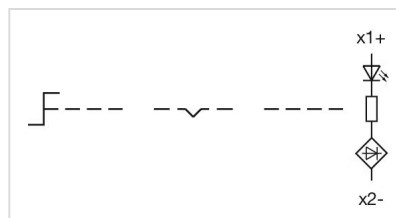

### 其他

简述:	操作器, Ø 22.3 mm, Ø 29,5 mm, 发光可选的, 绿色, 短柄, 圆形, 银色, 金属, 自复位 - 复位 - 自复位, IP66 , IP67 , IP69K
外壳材质:	金属
提示:	长柄的外径44.8 mm
切换位置:	

接线图:

安装开孔:

外形尺寸: