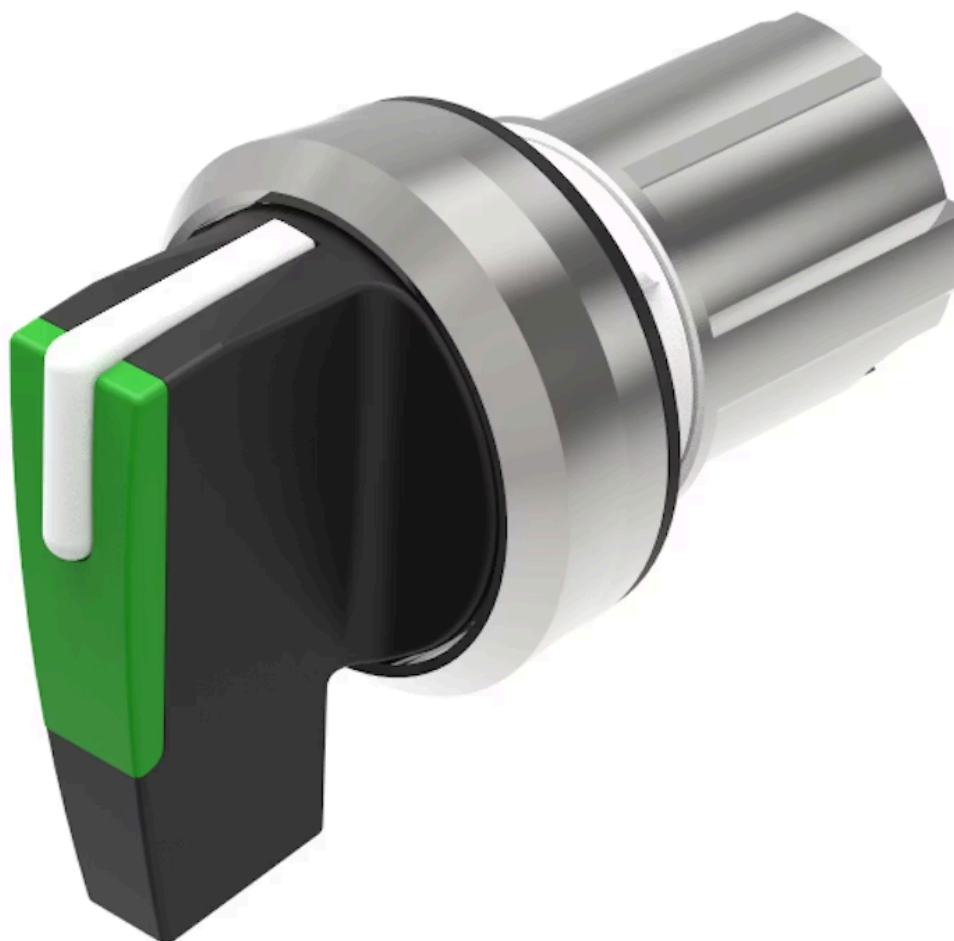

操作器

45-
280S.2D50.003

分销方
Rs-online

<https://rs-online.eao.com/component/45-280S.2...>