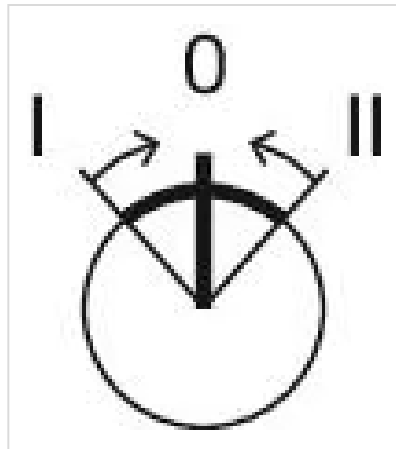

### 其他

简述:	操作器, Ø 22.3 mm, Ø 29,5 mm, 发光可选的, 绿色, 短柄, 圆形, 银色, 金属, 自复位 - 复位 - 自复位, IP66 , IP67 , IP69K
外壳材质:	金属
提示:	长柄的外径44.8 mm
切换位置:	

接线图:

安装开孔:

外形尺寸: