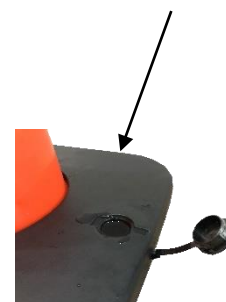

* Available at September 2020