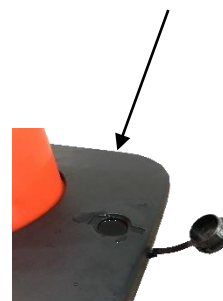

*Erhältlich im September 2020