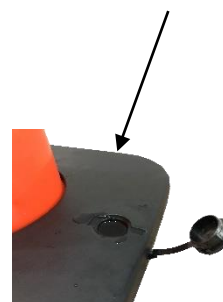

*Disponible en Septiembre de 2020