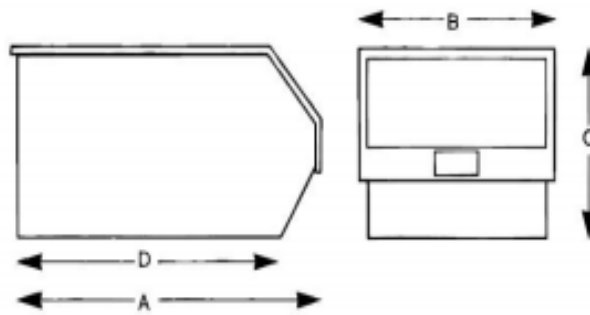

Dimensions externes

Dimension	350 mm x 205 mm x 130 mm
Profondeur	350 mm (hors tout)
Largeur	205 mm (hors tout)
Hauteur	130 mm (hors tout)
Longueur de base	300 mm (hors tout)

Dimensions internes

Dimension	330 mm x 179 mm x 117 mm
Profondeur	330mm
Largeur	179mm
Hauteur	117mm
Longueur de base	287mm

All Dimensions in mm	SIZE 1	SIZE 2	SIZE 3	SIZE 4	SIZE 5	SIZE 6	SIZE 7
(A) Overall Length	90	167	240	350	350	376	510
(B) Overall Width	100	101	150	205	205	419	315
(C) Overall Height	50	76	130	130	181	180	200
(D) Overall Base Length	64	143	200	300	300	310	450
(A) Internal Length	80	154	223	330	330	350	470
(B) Internal Width	88	88	128	179	177	378	270
(C) Internal Height	42	63	120	117	167	164	188
(D) Internal Base Length	65	131	188	287	287	295	435
Volumes (Litres)	0.46	1.27	4.6	9.1	12.8	28.3	31.4
Maximum Container Stack Height – (See Details Opposite)	7	5	4	6	4	8	6
Maximum Stack Load Capacity (kg)	12	12	30	36	45	60	42

Description	H x W x D (mm)	RS Stock Code / Colour							
		White	Blue	Red	Green	Yellow	Orange	Black Recycled	ESD Black
Size 1	50 x 100 x 90	315-1123	484-3996	484-3974	484-3980	484-3823	469-6728	909-6902	550-319
Size 2	75 x 100 x 165	315-1139	484-4028	484-4006	484-4012	484-3839	469-6784	909-6906	550-325
Size 3	132 x 150 x 240	315-1145	484-4056	484-4034	484-4040	484-4062	469-6778	909-6915	550-331
Size 4	132 x 205 x 350	315-1151	484-4107	484-4078	484-4090	484-4113	469-6762	909-6918	909-6928
Size 5	182 x 205 x 350	315-1173	484-4157	484-4129	484-4135	484-4163	469-6756	909-6912	909-6937
Size 6	182 x 420 x 375	315-1189	484-4185	484-3845	484-4179	484-4191	469-6740	909-6921	909-6930
Size 7	200 x 310 x 520	456-3426	350-5873	350-5845	350-5895	350-5867	469-5157	909-6924	Not Available
Clear Bin Front for Size 7		456-3432							