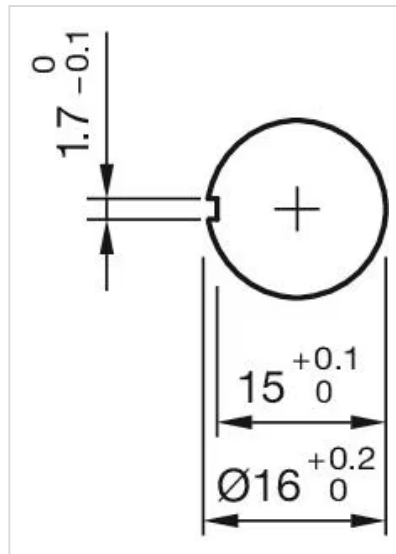

其他

简述: 操作器, 蘑菇头, 不发光的, 灰色, 塑料, 不透明, 自锁, 旋转解锁

外壳颜色: 灰色

外壳材质: 塑料

刻印: 箭头

产品属性: 顺时针旋转解锁

接线图:

安装开孔:

外形尺寸:

A = 插入式端子 2.8 mm x 0.5 mm
C = 螺钉端子