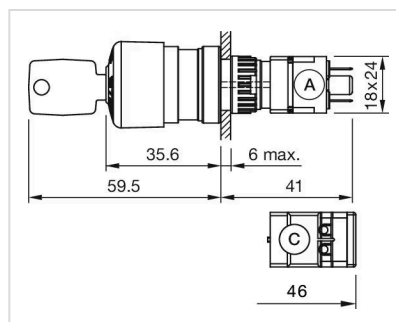

释放方式: 旋转解锁

拧紧力矩: 最大 0.5 Nm

重量: 0.02 kg

环境条件

工作温度: - 25 °C ... + 55 °C

证书

REACH: REACH compliant

RoHS: RoHS compliant

其他

简述: 操作器, 蘑菇头, 不发光的, 灰色, 塑料, 不透明, 自锁, 旋转解锁

外壳颜色: 灰色

外壳材质: 塑料

刻印: 箭头

产品属性: 顺时针旋转解锁

接线图:

安装开孔:

外形尺寸:

A = 插入式端子 2.8 mm x 0.5 mm
C = 螺钉端子