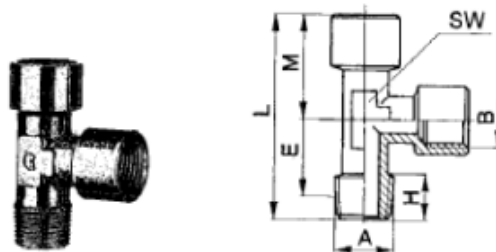

Female/male equal T

Part No	A	B	E	H	L	M	SW	Thread	Stock
2070-1/8	1/8	1/8	15	7.5	39.5	21	12	Taper	Kogo
2070-1/4	1/4	1/4	19	11	49.5	25.5	14	Taper	Kogo
2070-3/8	3/8	3/8	19.5	11.5	53	28	16	Taper	Kogo
2070-1/2	1/2	1/2	23	14	63	33	21	Taper	Kogo