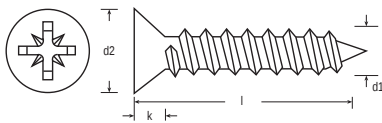

# Recessed Countersunk, Twinthread Woodscrew, Hardened Steel, Bright Zinc Plated

RS Stock No **529179**  
Size **10g x 2.1/2**

		No. 4	No. 5	No. 6	No. 7	No. 8	No. 10	No. 12
d2	max.	5.49	6.20	6.91	7.62	8.33	9.75	11.18
d1	max.	2.87	3.23	3.58	3.94	4.29	5.00	5.72
k	max.	1.63	1.85	2.08	2.31	2.54	2.97	3.43
Recess No.		1	2	2	2	2	2	3

## Please view our full range listing below

RS Stock No	Size	RS Stock No	Size	RS Stock No	Size
1443495	4g x 1/2	529107	8g x 1	3000521248	10g x 3
1443496	4g x 5/8	529113	8g x 1.1/4	1443503	10g x 3.1/2
1443497	4g x 3/4	529129	8g x 1.1/2	1443504	10g x 4
1443498	4g x 1	521197	8g x 1.3/4	1443505	12g x 1.1/2
1443499	6g x 1/2	3000529135	8g x 2	521254	12g x 2
1443500	6g x 5/8	521204	8g x 2.1/2	1443506	12g x 2.1/2
529062	6g x 3/4	1443502	8g x 3	521260	12g x 3
529078	6g x 1	529141	10g x 1	521282	12g x 4
529084	6g x 1.1/4	521226	10g x 1.1/4		
3000529090	6g x 1.1/2	3000529157	10g x 1.1/2		
521169	8g x 1/2	521232	10g x 1.3/4		
1443501	8g x 5/8	529163	10g x 2		
521181	8g x 3/4	529179	10g x 2.1/2		