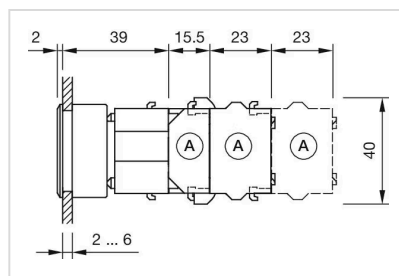

### 取付け

デザイン:	フラッシュ
取付け穴:	30 mm x 30 mm
取付けタイプ:	パネル実装

### その他

簡単な説明:	アクチュエーター, 30 mm x 30 mm, 35 mm x 35 mm, フラッシュ, 照光用, 赤, プラスチック, 透明, スクエア, 黒, プラスチック, モメンタリ
ハウジング 色:	黒
ハウジング 材質:	プラスチック
ヒント:	最大2個 3スイッチングエレメントでクリップオン可能 ランプブロックはねじ端子付きで納入されます。
最大接点数:	3
配線図:	

マウントカットアウト:

- A = ねじ端子
- B = スプリングケージ端子 (PIT)
- C = プラグイン端子 6.3 mm x 0.8 mm
- D = ダブルプラグイン接続 6.3 mm x 0.8 mm

寸法図:

A = ねじ端子