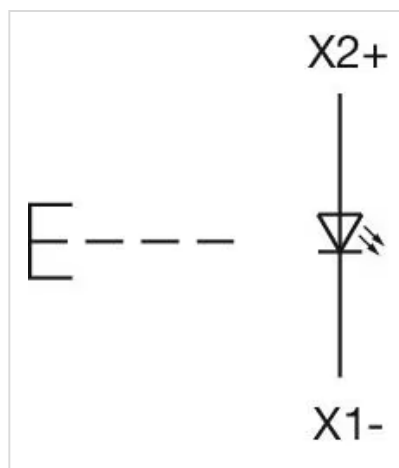

機械的寿命:	≤ 300万回以上
操作力:	6.2 N
操作トラベル:	約 5.8 mm ± 0.2 mm
重量:	0.046 kg

周辺条件

IP保護等級:	IP65前面
使用温度:	- 40 ° C ~ + 55 ° C
保存温度:	- 40 ° C ... + 85 ° C

認証

REACH:	REACH compliant
RoHS:	RoHS compliant

その他

簡単な説明:	アクチュエーター, 30 mm x 30 mm, 35 mm x 35 mm, フラッシュ, 照光用, 赤, プラスチック, 透明, スクエア, 黒, プラスチック, モメンタリ
ハウジング 色:	黒
ハウジング 材質:	プラスチック
ヒント:	最大2個 3スイッチングエレメントでクリップオン可能 ランプブロックはねじ端子付きで納入されます。
最大接点数:	3
配線図:	

マウントカットアウト: