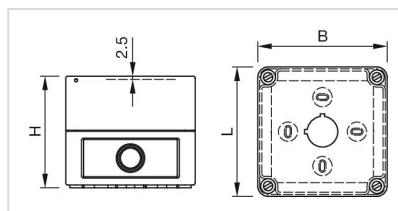

MECHANISCHE KENNWERTE

Gewicht: 0.572 kg

UMGEBUNGSBEDINGUNGEN

IP-Schutzart: IP66

WEITERE

Kurzbeschreibung: Aufbaugehäuse, 180 mm x 182 mm x 110 mm, Kunststoff, Grau

Titel Zubehör: Aufbaugehäuse

Abmessung: 180 mm x 182 mm x 110 mm

Material: Kunststoff

Produkteigenschaften: Mit Einbauöffnung 4 x Ø 22,3 mm, mit Verdrehenschutz

RAL-Farbe: 7035 RAL

Abmessungen:

für Art.-Nr. 704.945.1, 704.945.2, 704.945.3,
704.945.4, 704.945.5