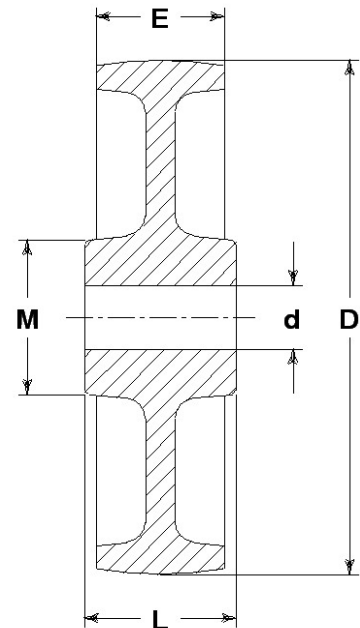

Série de roues Q

Roues en fonte avec roulements à billes ou alésage lisse usiné.
Roue avec roulement à alésage lisse.

Données techniques

Diamètre de la roue	D	130 mm
Largeur du bandage	E	40,0 mm
Diamètre de l'alésage	d	15 mm
Poids article		1,620 kg
Longueur du moyeu	L	50 mm
Capacité de charge		700 kg