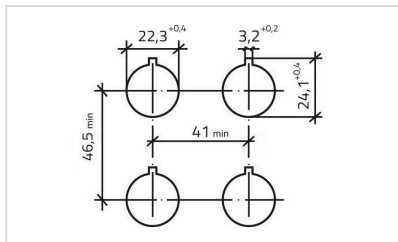

安装

设计:	凸起的
安装开孔:	Ø 22.3 mm
安装类型:	面板安装

操作

灯罩颜色:	红色
灯罩材质:	塑料
灯罩发光:	发光
灯罩形状:	蘑菇头
灯罩透明度:	透明的

电气特性

防护等级:	II
-------	----

机械特性

开关动作:	自复位
-------	-----

证书

标准认证: CSA, EAC, UL
符合标准: CE
REACH: REACH compliant
RoHS: RoHS compliant
标准: CSA C22-2, IEC EN 60947-1, IEC EN 60947-5-1, UL508

其他

简述: 操作器, Ø 22.3 mm, Ø 38 mm, 蘑菇头, 发光, 红色, 塑料, 透明的, 圆形, 黑色, 塑料, 自复位, IP65, IK03

外壳颜色: 黑色

外壳材质: 塑料

最大开关单元的数量: 8

安装开孔:

外形尺寸: