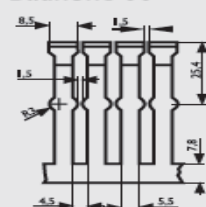

# RS Pro Grau F2000 Terminal Halogenfrei Verdrahtungskanäle W30XH30

RS Stock No: 136-9131

Bauhöhe 30

Bauhöhe 60

Bauhöhe 100

Bauhöhe 40

Bauhöhe 80

RS Pro F 2000 halogenfrei Verdrahtungskanäle entsprechen der DIN EN 50085. Diese Serie wird aus halogenfreiem Kunststoff gem. VDE 0472, Teil 815 gefertigt.

#### Besondere Merkmale:

- Deckelkontur 90°
- Drahrückhaltenasen ab der Bauhöhe 60 mm
- Farbe: grau, RAL 7035

RS Pro F 2000 halogenfree Control Panel Trunkings in accordance with DIN EN 50085. This series is made of halogenfree plastic, in accordance with VDE 0472, part 815. In case of a fire this material does not set free any toxic gases. Temperature-resistant -25° C up to +90° C.

# Datenblatt

Nennmaß Nominal Size	Innenmaße Interior Dimensions	Nutzungsquerschnitt Cross section	Anzahl der Leitungen bei Füllmenge 60 % Quantity of Cables with Filling Capacity of 60 %	VE / m PU / m	Art.-Nr. Art.-No.
B x H / W x H in mm	B x H / W x H in mm	in mm <sup>2</sup> (100%)	2,5 mm <sup>2</sup> Ø 3,4		
30 x 30	27 x 27	729	15	64	7358-1
25 x 40	22 x 37	814	22	68	7359-1
40 x 40	37 x 37	1.347	40	52	7361-1
60 x 40	56 x 37	2.035	62	40	7362-1
25 x 60	22 x 56	1.232	34	60	7369-1
40 x 60	36 x 56	2.027	61	48	7371-1
60 x 60	56 x 56	3.080	94	36	7372-1
80 x 60	76 x 56	4.200	130	32	7373-1
25 x 80	22 x 76	1.672	55	56	7379-1
40 x 80	36 x 76	2.721	96	40	7381-1
60 x 80	56 x 76	4.180	156	36	7382-1
80 x 80	76 x 76	5.700	215	24	7383-1
100 x 80	96 x 76	7.296	275	24	7384-1
120 x 80	115 x 76	8.755	318	16	7385-1
30 x 100	26 x 96	2.477	96	32	7390-1
40 x 100	36 x 96	3.398	115	24	7393-1
60 x 100	56 x 96	5.280	187	32	7391-1
80 x 100	76 x 96	7.200	264	20	7394-1
100 x 100	96 x 96	9.139	324	16	7392-1