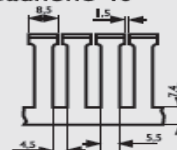

# RS Pro Grau F2000 Terminal Halogenfrei Verdrahtungskanäle W30XH30

RS Stock No: 136-9131

Bauhöhe 30

Bauhöhe 60

Bauhöhe 100

Bauhöhe 40

Bauhöhe 80

RS Pro F 2000 halogenfrei Verdrahtungskanäle entsprechen der DIN EN 50085. Diese Serie wird aus halogenfreiem Kunststoff gem. VDE 0472, Teil 815 gefertigt.

#### Besondere Merkmale:

- Deckelkontur 90°
- Drahrückhaltenasen ab der Bauhöhe 60 mm
- Farbe: grau, RAL 7035

RS Pro F 2000 halogenfree Control Panel Trunkings in accordance with DIN EN 50085. This series is made of halogenfree plastic, in accordance with VDE 0472, part 815. In case of a fire this material does not set free any toxic gases. Temperature-resistant -25° C up to +90° C.

# Datenblatt

Nennmaß Nominal Size	Innenmaße Interior Dimensions	Nutzungsquerschnitt Cross section	Anzahl der Leitungen bei Füllmenge 60 % Quantity of Cables with Filling Capacity of 60 %	VE / m PU / m	Art.-Nr. Art.-No.
B x H / W x H in mm	B x H / W x H in mm	in mm <sup>2</sup> (100%)	2,5 mm <sup>2</sup> Ø 3,4		
30 x 30	27 x 27	729	15	64	7358-1
25 x 40	22 x 37	814	22	68	7359-1
40 x 40	37 x 37	1.347	40	52	7361-1
60 x 40	56 x 37	2.035	62	40	7362-1
25 x 60	22 x 56	1.232	34	60	7369-1
40 x 60	36 x 56	2.027	61	48	7371-1
60 x 60	56 x 56	3.080	94	36	7372-1
80 x 60	76 x 56	4.200	130	32	7373-1
25 x 80	22 x 76	1.672	55	56	7379-1
40 x 80	36 x 76	2.721	96	40	7381-1
60 x 80	56 x 76	4.180	156	36	7382-1
80 x 80	76 x 76	5.700	215	24	7383-1
100 x 80	96 x 76	7.296	275	24	7384-1
120 x 80	115 x 76	8.755	318	16	7385-1
30 x 100	26 x 96	2.477	96	32	7390-1
40 x 100	36 x 96	3.398	115	24	7393-1
60 x 100	56 x 96	5.280	187	32	7391-1
80 x 100	76 x 96	7.200	264	20	7394-1
100 x 100	96 x 96	9.139	324	16	7392-1