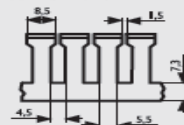

# RS Pro Grau F2000 Terminal Halogenfrei Verdrahtungskanäle W30XH30

RS Stock No: 136-9131

Bauhöhe 30

Bauhöhe 60

Bauhöhe 100

Bauhöhe 40

Bauhöhe 80

RS Pro F 2000 halogenfrei Verdrahtungskanäle entsprechen der DIN EN 50085. Diese Serie wird aus halogenfreiem Kunststoff gem. VDE 0472, Teil 815 gefertigt.

#### Besondere Merkmale:

- Deckelkontur 90°
- Drahrückhaltenasen ab der Bauhöhe 60 mm
- Farbe: grau, RAL 7035

RS Pro F 2000 halogenfree Control Panel Trunkings in accordance with DIN EN 50085. This series is made of halogenfree plastic, in accordance with VDE 0472, part 815. In case of a fire this material does not set free any toxic gases. Temperature-resistant -25° C up to +90° C.

# Datenblatt

Nennmaß Nominal Size	Innenmaße Interior Dimensions	Nutzungsquerschnitt Cross section	Anzahl der Leitungen bei Füllmenge 60 % Quantity of Cables with Filling Capacity of 60 %	VE / m PU / m	Art.-Nr. Art.-No.
B x H / W x H in mm	B x H / W x H in mm	in mm <sup>2</sup> (100%)	2,5 mm <sup>2</sup> Ø 3,4		
30 x 30	27 x 27	729	15	64	7358-1
25 x 40	22 x 37	814	22	68	7359-1
40 x 40	37 x 37	1.347	40	52	7361-1
60 x 40	56 x 37	2.035	62	40	7362-1
25 x 60	22 x 56	1.232	34	60	7369-1
40 x 60	36 x 56	2.027	61	48	7371-1
60 x 60	56 x 56	3.080	94	36	7372-1
80 x 60	76 x 56	4.200	130	32	7373-1
25 x 80	22 x 76	1.672	55	56	7379-1
40 x 80	36 x 76	2.721	96	40	7381-1
60 x 80	56 x 76	4.180	156	36	7382-1
80 x 80	76 x 76	5.700	215	24	7383-1
100 x 80	96 x 76	7.296	275	24	7384-1
120 x 80	115 x 76	8.755	318	16	7385-1
30 x 100	26 x 96	2.477	96	32	7390-1
40 x 100	36 x 96	3.398	115	24	7393-1
60 x 100	56 x 96	5.280	187	32	7391-1
80 x 100	76 x 96	7.200	264	20	7394-1
100 x 100	96 x 96	9.139	324	16	7392-1