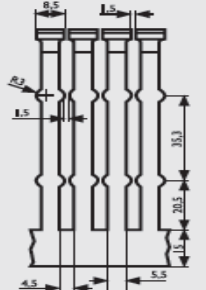

# RS Pro Grau F2000 Terminal Halogenfrei Verdrahtungskanäle W30XH30

RS Stock No: 136-9131

Bauhöhe 30

Bauhöhe 60

Bauhöhe 100

Bauhöhe 40

Bauhöhe 80

RS Pro F 2000 halogenfrei Verdrahtungskanäle entsprechen der DIN EN 50085. Diese Serie wird aus halogenfreiem Kunststoff gem. VDE 0472, Teil 815 gefertigt.

#### Besondere Merkmale:

- Deckelkontur 90°
- Drahrückhaltenasen ab der Bauhöhe 60 mm
- Farbe: grau, RAL 7035

RS Pro F 2000 halogenfree Control Panel Trunkings in accordance with DIN EN 50085. This series is made of halogenfree plastic, in accordance with VDE 0472, part 815. In case of a fire this material does not set free any toxic gases. Temperature-resistant -25° C up to +90° C.

# Datenblatt

Nennmaß Nominal Size	Innenmaße Interior Dimensions	Nutzungsquerschnitt Cross section	Anzahl der Leitungen bei Füllmenge 60 % Quantity of Cables with Filling Capacity of 60 %	VE / m PU / m	Art.-Nr. Art.-No.
B x H / W x H in mm	B x H / W x H in mm	in mm <sup>2</sup> (100%)	2,5 mm <sup>2</sup> Ø 3,4		
30 x 30	27 x 27	729	15	64	7358-1
25 x 40	22 x 37	814	22	68	7359-1
40 x 40	37 x 37	1.347	40	52	7361-1
60 x 40	56 x 37	2.035	62	40	7362-1
25 x 60	22 x 56	1.232	34	60	7369-1
40 x 60	36 x 56	2.027	61	48	7371-1
60 x 60	56 x 56	3.080	94	36	7372-1
80 x 60	76 x 56	4.200	130	32	7373-1
25 x 80	22 x 76	1.672	55	56	7379-1
40 x 80	36 x 76	2.721	96	40	7381-1
60 x 80	56 x 76	4.180	156	36	7382-1
80 x 80	76 x 76	5.700	215	24	7383-1
100 x 80	96 x 76	7.296	275	24	7384-1
120 x 80	115 x 76	8.755	318	16	7385-1
30 x 100	26 x 96	2.477	96	32	7390-1
40 x 100	36 x 96	3.398	115	24	7393-1
60 x 100	56 x 96	5.280	187	32	7391-1
80 x 100	76 x 96	7.200	264	20	7394-1
100 x 100	96 x 96	9.139	324	16	7392-1