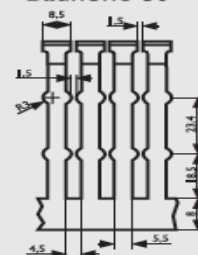

# RS Pro Grau F2000 Terminal Halogenfrei Verdrahtungskanäle W30XH30

RS Stock No: 136-9131

Bauhöhe 30

Bauhöhe 60

Bauhöhe 100

Bauhöhe 40

Bauhöhe 80

RS Pro F 2000 halogenfrei Verdrahtungskanäle entsprechen der DIN EN 50085. Diese Serie wird aus halogenfreiem Kunststoff gem. VDE 0472, Teil 815 gefertigt.

#### Besondere Merkmale:

- Deckelkontur 90°
- Drahrückhaltenasen ab der Bauhöhe 60 mm
- Farbe: grau, RAL 7035

RS Pro F 2000 halogenfree Control Panel Trunkings in accordance with DIN EN 50085. This series is made of halogenfree plastic, in accordance with VDE 0472, part 815. In case of a fire this material does not set free any toxic gases. Temperature-resistant -25° C up to +90° C.

# Datenblatt

Nennmaß Nominal Size	Innenmaße Interior Dimensions	Nutzungsquerschnitt Cross section	Anzahl der Leitungen bei Füllmenge 60 % Quantity of Cables with Filling Capacity of 60 %	VE / m PU / m	Art.-Nr. Art.-No.
B x H / W x H in mm	B x H / W x H in mm	in mm <sup>2</sup> (100%)	2,5 mm <sup>2</sup> Ø 3,4		
30 x 30	27 x 27	729	15	64	7358-1
25 x 40	22 x 37	814	22	68	7359-1
40 x 40	37 x 37	1.347	40	52	7361-1
60 x 40	56 x 37	2.035	62	40	7362-1
25 x 60	22 x 56	1.232	34	60	7369-1
40 x 60	36 x 56	2.027	61	48	7371-1
60 x 60	56 x 56	3.080	94	36	7372-1
80 x 60	76 x 56	4.200	130	32	7373-1
25 x 80	22 x 76	1.672	55	56	7379-1
40 x 80	36 x 76	2.721	96	40	7381-1
60 x 80	56 x 76	4.180	156	36	7382-1
80 x 80	76 x 76	5.700	215	24	7383-1
100 x 80	96 x 76	7.296	275	24	7384-1
120 x 80	115 x 76	8.755	318	16	7385-1
30 x 100	26 x 96	2.477	96	32	7390-1
40 x 100	36 x 96	3.398	115	24	7393-1
60 x 100	56 x 96	5.280	187	32	7391-1
80 x 100	76 x 96	7.200	264	20	7394-1
100 x 100	96 x 96	9.139	324	16	7392-1