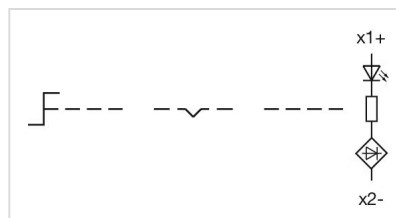

操作器

45-
280S.2C90.003

分销方
Rs-online

<https://rs-online.eao.com/component/45-280S.2...>

您的产品:

45-280S.2C90.003 操作器

正面

正面尺寸:	Ø 29,5 mm
正面形式:	圆形
前挡圈颜色:	银色
前挡圈材质:	金属

安装

设计:	凸起的
安装开孔:	Ø 22.3 mm
安装类型:	面板安装

操作

手柄颜色:	白色
手柄材质:	塑料
手柄形状:	短柄

机械特性

开关动作:	自复位 - 复位 - 自复位
旋转位置:	3位置
开关角度:	45°左 / 45°右 / -45° ... +45°
机械寿命:	1 百万次
工作频率:	1 800/h
重量:	0.051 kg

环境条件

正面IP等级:	IP66 , IP67 , IP69K
工作温度:	- 25 °C ... + 70 °C
储存温度:	- 40 °C ... + 80 °C
抗冲击能力:	根据 IEC 60068-2-27: 11 ms, 50 g, Halbsinus
耐振动能力:	根据 IEC 60068-2-6: 10 ... 500 Hz: 5 g
耐候性:	工作过程中根据 IEC 60721: 3K6, 3C3, 3S2, 3M6

证书

REACH: REACH compliant

RoHS: RoHS compliant

其他

简述:	操作器, Ø 22.3 mm, Ø 29,5 mm, 发光可选的, 白色, 短柄, 圆形, 银色, 金属, 自复位 - 复位 - 自复位, IP66 , IP67 , IP69K
外壳材质:	金属
提示:	短柄的外径32.3 mm
切换位置:	

接线图:

安装开孔:

外形尺寸: