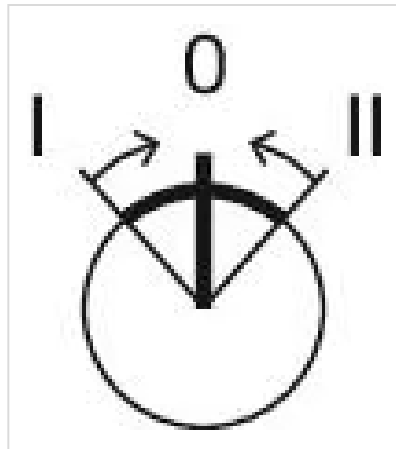

操作器

45-
280S.2C90.003

分销方
Rs-online

<https://rs-online.eao.com/component/45-280S.2...>

您的产品:

45-280S.2C90.003 操作器

正面

正面尺寸:	Ø 29,5 mm
正面形式:	圆形
前挡圈颜色:	银色
前挡圈材质:	金属

安装

设计:	凸起的
安装开孔:	Ø 22.3 mm
安装类型:	面板安装

操作

手柄颜色:	白色
手柄材质:	塑料
手柄形状:	短柄

机械特性

开关动作:	自复位 - 复位 - 自复位
旋转位置:	3位置
开关角度:	45°左 / 45°右 / -45° ... +45°
机械寿命:	1 百万次
工作频率:	1 800/h
重量:	0.051 kg

环境条件

正面IP等级:	IP66 , IP67 , IP69K
工作温度:	- 25 °C ... + 70 °C
储存温度:	- 40 °C ... + 80 °C
抗冲击能力:	根据 IEC 60068-2-27: 11 ms, 50 g, Halbsinus
耐振动能力:	根据 IEC 60068-2-6: 10 ... 500 Hz: 5 g
耐候性:	工作过程中根据 IEC 60721: 3K6, 3C3, 3S2, 3M6

证书

REACH: REACH compliant

RoHS: RoHS compliant

其他

简述:	操作器, Ø 22.3 mm, Ø 29,5 mm, 发光可选的, 白色, 短柄, 圆形, 银色, 金属, 自复位 - 复位 - 自复位, IP66 , IP67 , IP69K
外壳材质:	金属
提示:	短柄的外径32.3 mm
切换位置:	

接线图:

安装开孔:

外形尺寸: